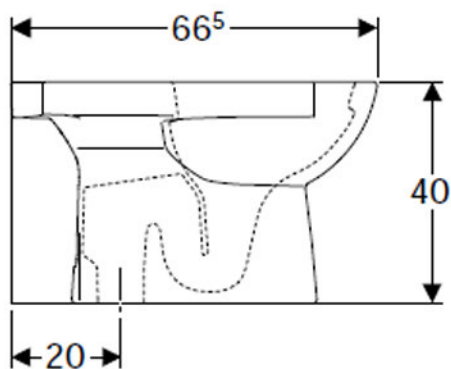

SFUCER0760VM

vaso a pavimento in ceramica, per
cassetta di risciacquo esterno
monoblocco, installazione a terra,
scarico verticale, fissaggio nascosto,
sedile venduto separatamente

SFUCER0762CA

cassetta di risciacquo esterna
monoblocco, risciacquo a due
quantità (impostazione predefinita
quantità di risciacquo 6 e 3 litri),
allacciamento idrico laterale