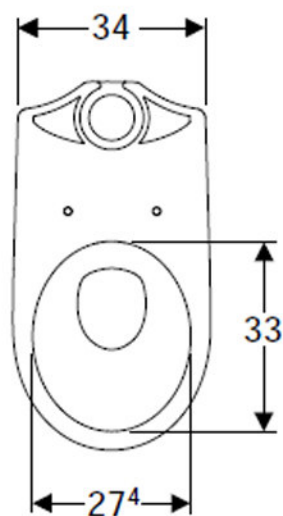

SFUCER0760VM

vaso a pavimento in ceramica, per
cassetta di risciacquo esterno
monoblocco, installazione a terra,
scarico verticale, fissaggio nascosto,
sedile venduto separatamente

SFUCER0762CA

cassetta di risciacquo esterna
monoblocco, risciacquo a due
quantità (impostazione predefinita
quantità di risciacquo 6 e 3 litri),
allacciamento idrico laterale

4 025416 523604