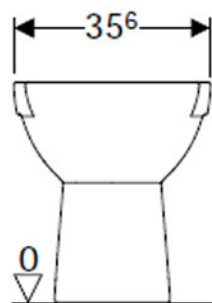

SFUCER0760VM

vaso a pavimento in ceramica, per
cassetta di risciacquo esterno
monoblocco, installazione a terra,
scarico verticale, fissaggio nascosto,
sedile venduto separatamente

SFUCER0762CA

cassetta di risciacquo esterna
monoblocco, risciacquo a due
quantità (impostazione predefinita
quantità di risciacquo 6 e 3 litri),
allacciamento idrico laterale