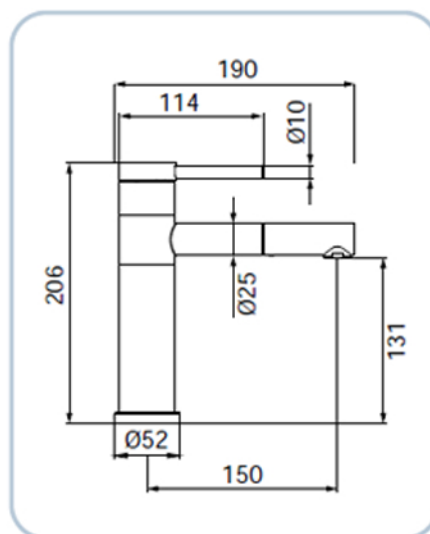

Spring

SCARUB1156AC

Miscelatore monocomando lavabo, realizzato in acciaio SS304, finitura acciaio spazzolato, leva in acciaio SS304, con bocca orientabile a 360°, rompigetto risparmio acqua (portata limitata a 6 l/min), cartuccia a dischi ceramici Ø 35 mm, flessibili inox 3/8F certificati DVGW lunghezza 40 cm, set di fissaggio rapido

Basin mixer, made of steel SS304, brushed steel finish, steel SS304 lever, 360° swivel spout, water saving mousseur (capacity limited to 6 l/min), Ø 35 mm ceramic disc cartridge, 3/8F stainless steel flexible hoses DVGW, length 40 cm, rapid assembly kit

Waschtischarmatur aus Stahl, Ausführung gebürsteter Stahl SS304, Hebel aus Stahl SS304, 360° schwenkbarem Auslauf, Mousseur Wassereinsparung (Kapazität auf 6 l/min begrenzt), Ø 35 mm Keramikkartusche, mit flexiblen Anschlussschläuchen 3/8F 40 cm DVGW, mit Schnellmontage-System

Mitigeur lavabo en acier SS304, finition acier brossé, poignée en acier SS304, bec orientable 360°, mousseur pour économie d'eau (capacité limitée à 6 l/min), cartouche céramique Ø 35 mm, flexibles en acier inox 3/8F DVGW 40 cm, avec kit de montage rapide