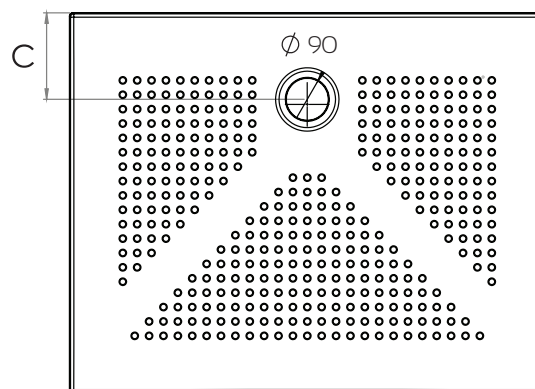

**Codice** 179-D3120

**Categoria** 1-79

*Prodotto*

**Piatto doccia rettangolare H3 in ceramica**

## DESCRIZIONE DEL PRODOTTO

Piatto doccia in ceramica, bianco, altezza 3 cm. Antiscivolo, foro piletta diametro 90 mm

179-D3120-70100	cm 70 x 100 H. 3	C cm 12
179-D3120-70120	cm 70 x 120 H. 3	C cm 18
179-D3120-7090	cm 70 x 90 H. 3	C cm 18
179-D3120-80100	cm 80 x 100 H. 3	C cm 22
179-D3120-80120	cm 80 x 120 H. 3	C cm 24

LATO NON SMALTATO

H 30