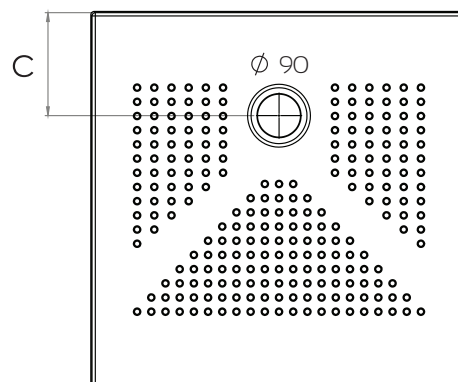

Codice 179-D3100

Categoria 1-79

Prodotto

Piatto doccia quadro in ceramica H3

DESCRIZIONE DEL PRODOTTO

Piatto doccia in ceramica, bianco, altezza 3 cm. Antiscivolo, foro piletta diametro 90 mm

179-D3100-80	cm 80 x 80 H. 3	C cm 17
179-D3100-90	cm 90 x 90 H. 3	C cm 18,5

LATO NON SMALTATO

H 30