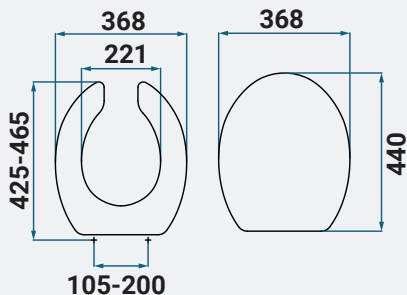

SEDILE WC

Copriwater per disabili in termoidurente

Cerniera

Kit cerniera regolabile in acciaio

Attacco

fissaggio dal basso vite \varnothing 6 mm oppure
fissaggio dall'alto tassello a espansione