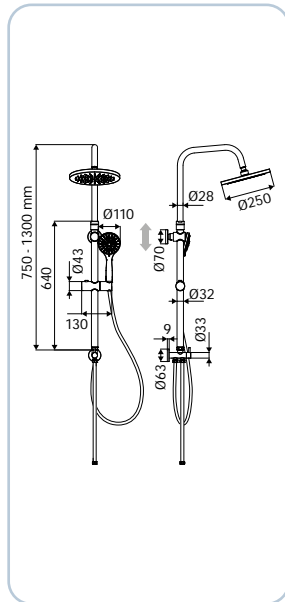

Papete acciaio

SCACOL0171AC

Colonna doccia, acciaio SS304, finitura acciaio spazzolato, soffione Abs Ø 25 cm, 1 getto anticalcare, doccetta Abs 5 getti anticalcare con guarnizione Risparmio acqua (portata limitata a 9 l/min), asta doccia Ø 32 mm, estensibile min. 75- max. 130 cm, fissaggio superiore regolabile in altezza e profondità, flessibile in metallo doppia aggraffatura 1500 mm, deviatore ceramico in ottone

Shower system, stainless steel SS304, brushed steel finish, Abs Ø 25 cm shower head, 1 anti-limestone jet, 5-jets handshower anti-limestone with water saving seal (capacity limited to 9 l/min), Ø 32 mm shower bar, extensible shower bar min. 75- max. 130 cm, upper fixing adjustable in height and depth, double lock metal shower hose 1500 mm, ceramic diverter made of brass

Duschsystem aus Stahl SS304, Ausführung Stahl gebürstet, Kopfbrause Ø 25 cm aus Abs mit 1 Strahlart Antikalk-System, Handbrause 5 Strahlarten Antikalk-System mit Dichtung Wassereinsparung (Kapazität auf 9 l/min begrenzt), Brausestange Ø 32 mm, Brausestange erweiterbar min. 75- max. 130 cm, obere Brausestange in Höhe und Tiefe verstellbar, doppelt gewickelter Brauseschlauch aus Metal 1500 mm, Keramik Umsteller aus Messing

Colonne de douche en acier SS304, finition acier brossée, douche de tête en ABS Ø 25 cm, 1 jet anti-calcaire, douche à main 5 jets anti-calcaire avec joint pour économie d'eau (capacité limitée à 9 l/min), barre de douche Ø 32 mm, barre extensible min. 75- max. 130 cm, fixation supérieure réglable en hauteur et en profondeur, flexible douche en métal double agrafage 1500 mm, inverseur céramique réalisé en laiton

8 007931 091154

Finitura
Acciaio
spazzolato