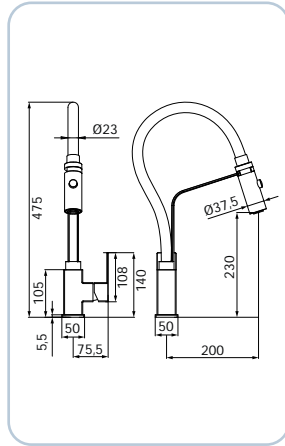

Finitura

Acciaio
spazzolato

Portland SCARUB1155AC

Miscelatore monocomando livello bocca alta, in acciaio SS304, finitura acciaio spazzolato, con doccetta 2 getti, aeratore risparmio acqua (portata limitata a 6 l/min), leva in acciaio SS304, canna orientabile in gomma nera, cartuccia a dischi ceramici \varnothing 35 mm, flessibili inox F3/8, lunghezza 40 cm, certificati DVGW, set di fissaggio rapido incluso

Sink mixer, high spout, made of steel SS304, brushed steel finish, with 2 sprays pull-out hand shower, water saving mousseur (capacity limited to 6 l/min), steel SS304 handle, swivel spout made of black rubber, ceramic disc cartridge \varnothing 35 mm, stainless steel flexible hoses F3/8, length 40 cm DVGW, rapid assembly kit included

Spültischarmatur mit hohem Auslauf, aus Stahl SS304, Ausführung gebürsteter Stahl, Spülbrause mit 2 Strahlarten, Wassereinsparung (Kapazität auf 6 l/min begrenzt), Stahl SS304 Hebel, schwenkbarem Auslauf aus schwarzer Gummisch, \varnothing 35 mm Keramik-Kartusche, flexible Anschlusschläuche aus Edelstahl F3/8, Länge 40 cm DVGW, einschl. Schnellmontage-System

Mitigeur évier avec bec haut, réalisé en acier SS304, finition acier brossé, douchette 2 jets, mousseur pour économie d'eau (capacité limitée à 6 l/min), poignée en acier SS304, bec orientable en gomme noire, cartouche céramique \varnothing 35 mm, flexibles de raccordement en inox 3/8F 40 cm DVGW, kit de montage rapide fourni