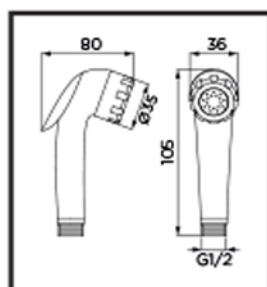

Douchette WC en ABS blanc/chromé, 2 jets: 1 jet pluie + 1 jet puissant pour le nettoyage de la toilette, douchette Ø 35 mm avec bouton-poussoir, support mural fixe pour la douchette, flexible de douche 1200 mm en PVC renforcé blanc, avec modèle de filet

ISTRUZIONI D'USO

Il corretto utilizzo della doccetta Vi consentirà di evitare possibili danni al Vostro ambiente bagno.

Dopo aver aperto il rubinetto dell'acqua potete utilizzare la doccetta a pulsante mediante una leggera pressione della leva. Dopo aver finito di utilizzare la doccetta è importante chiudere sempre il rubinetto dell'acqua in quanto la doccetta con pulsante non è stata concepita per consentire l'arresto permanente dell'erogazione dell'acqua, ma bensì solo temporaneo. Il problema che potrebbe presentarsi è la rottura del flessibile, poiché l'acqua rimane in pressione tra la doccetta ed il rubinetto. La rottura del flessibile può causare danni al vostro ambiente. Tenendo conto che le caratteristiche funzionali del flessibile per doccetta possono variare a seconda delle diverse condizioni di impiego, ovvero a seconda della temperatura e pressione dell'acqua. La invitiamo ad utilizzare correttamente questo prodotto, cioè **chiudendo sempre il rubinetto dell'acqua dopo l'utilizzo**, in quanto la nostra ditta non sarà responsabile per eventuali rotture e conseguenti danni causati da un errato utilizzo del prodotto stesso.