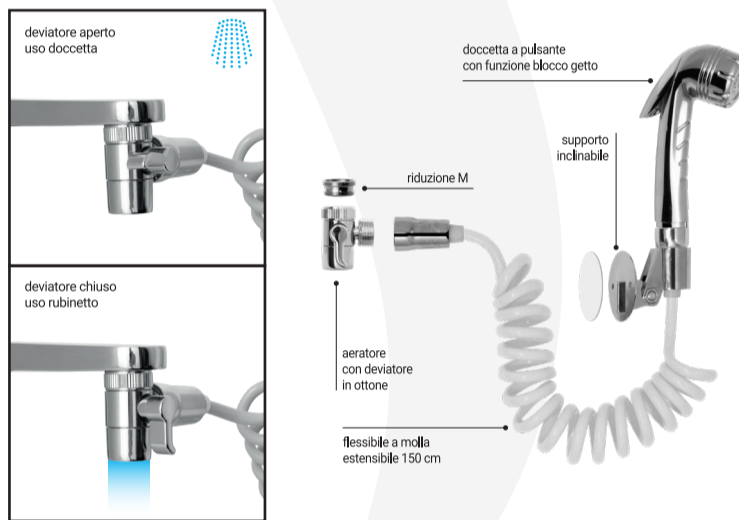

Wall holder shower set, ABS, hand shower with push button 1 spray, Ø 4cm, spring shower hose extendable up to 150 cm made of reinforced PVC chrome/white finish universal connector 1/2", adjustable shower wall bracket, fixing with adhesive or screws and plugs, with faucet aerator and brass diverter 22/1F, reduction 24/1M

Wandhaltereset aus ABS, Handbrause mit Druckknopf 1 Strahlart, Ø 4cm, mit Federduschschlauch erweiterbar bis 150cm aus ummantelterter PVC universellem Anschluss 1/2", verstellbarer Wandbrausehalter, Befestigung mit Klebeband oder Schrauben und Dübeln, mit Perlator und Messingumsteller 22/1F, Reduzierung 24/1M

Set support mural et douchette en ABS, douchette avec bouton du stop douche 1 jet, Ø 4cm, flexible de douche à ressort extensible jusqu'à 150cm en PVC renforcé finition chromée/blanche raccord universel 1/2", support mural réglable pour douchette, fixation avec adhésif ou vis et chevilles, avec mousseur et inverseur 22/1F, réduction 24/1M

Le 2 funzioni garantiscono un utilizzo ancora più facile: la doccetta si usa premendo leggermente sulla levetta pulsante oppure si spinge in avanti la levetta, per un getto continuo. La doccetta eroga un forte getto e facilita la pulizia del vostro wc ma può essere utilizzata anche per altri impieghi.

SFUMBO17CA

BLIDUP0069BI

8 007931 087409

foto e disegni a puro titolo informativo

www.idrobric.it

IDROBRIC per l'Ambiente

Verifica le disposizioni del tuo Comune

www.idrobric.it

**Pratica doccetta
Adatta a vari utilizzi**