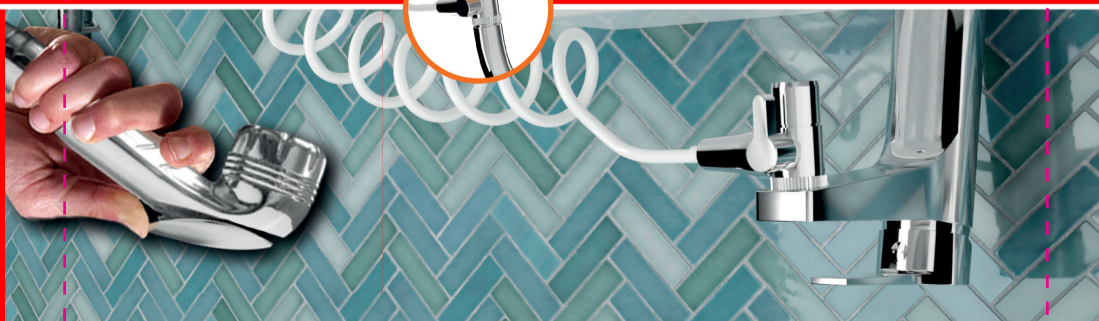

ISTRUZIONI D'USO

Il corretto utilizzo della doccetta Vi consentirà di evitare possibili danni al Vostro ambiente bagno. Dopo aver aperto il rubinetto dell'acqua potete utilizzare la doccetta a pulsante mediante una leggera pressione della leva. Dopo aver finito di utilizzare la doccetta è importante chiudere sempre il rubinetto dell'acqua in quanto la doccetta con pulsante non è stata concepita per consentire l'arresto permanente dell'erogazione dell'acqua, ma bensì solo temporaneo. Il problema che potrebbe presentarsi è la rottura del flessibile, poichè l'acqua rimane in pressione tra la doccetta ed il rubinetto. La rottura del flessibile può causare danni al vostro ambiente. Tenendo conto che le caratteristiche funzionali del flessibile per doccetta possono variare a seconda delle diverse condizioni di impiego, ovvero a seconda della temperatura e pressione dell'acqua. La invitiamo ad utilizzare correttamente questo prodotto, cioè chiudendo sempre il rubinetto dell'acqua dopo l'utilizzo, in quanto la nostra ditta non sarà responsabile per eventuali rotture e conseguenti danni causati da un errato utilizzo del prodotto stesso.

Duplex doccia a pulsante con supporto
inclinabile fissaggio viti o adesivo (inclusi)
aeratore con deviatore in ottone
flessibile a molla estensibile 150 cm

Adatto anche
per lavello cucina

SALLY