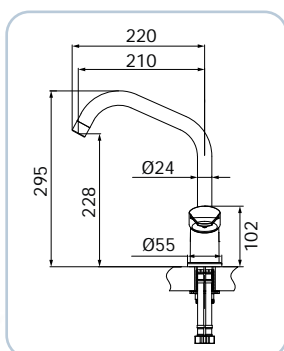

Sink mixer, high spout, chrome finish, metal lever, Water saving mousseur (capacity limited to 5 l/min), Ø 40 mm ceramic disc cartridge, 3/8F stainless steel flexible hoses 40 cm DVGW, assembly kit

Spültischarmatur mit hohem Auslauf, Chromoberfläche, Hebel aus Metall, Mousseur Wassereinsparung (Kapazität auf 5 l/min begrenzt), ø 40 mm Keramikkartusche, mit flexiblen Anschlussschläuchen 3/8F 40 cm aus Edelstahl DVGW, mit Fertigmontageset

Mitigeur evier chromé, bec haut, poignée en métal, mousseur pour économie d'eau (capacité limitée à 5 l/min), cartouche céramique ø 40 mm, flexibles en acier inox 3/8F 40cm DVGW, avec système de montage

Sink mixer, high spout, chrome/black matt finish, metal lever, Water saving mousseur (capacity limited to 5 l/min), Ø 40 mm ceramic disc cartridge, 3/8F stainless steel flexible hoses 40cm DVGW, assembly kit

Mitigeur evier finition chromé/noire satiné, bec haut, poignée en métal, mousseur pour économie d'eau (capacité limitée à 5 l/min), cartouche céramique ø 40 mm, flexibles en acier inox 3/8F 40cm DVGW, avec système de montage