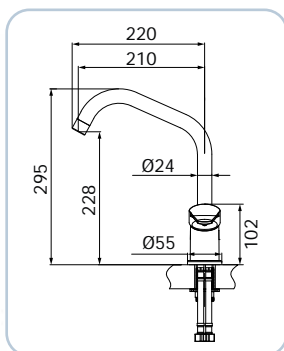

SCARUB1074CR

miscelatore monocomando lavello bocca alta, realizzato in ottone, finitura cromo, leva in metallo, aeratore Risparmio acqua (portata limitata a 5 l/min), cartuccia a dischi ceramici Ø 40 mm, flessibili inox 3/8F certificati DVGW, lunghezza 40 cm, set di fissaggio

Sink mixer, high spout, chrome finish, metal lever, Water saving mousseur (capacity limited to 5 l/min), Ø 40 mm ceramic disc cartridge, 3/8F stainless steel flexible hoses 40 cm DVGW, assembly kit

Spültischarmatur mit hohem Auslauf, Chromoberfläche, Hebel aus Metall, Mousseur Wassereinsparung (Kapazität auf 5 l/min begrenzt), ø 40 mm Keramikkartusche, mit flexiblen Anschlussschläuchen 3/8F 40 cm aus Edelstahl DVGW, mit Fertigmontageset

Mitigeur evier chromé, bec haut, poignée en métal, mousseur pour économie d'eau (capacité limitée à 5 l/min), cartouche céramique ø 40 mm, flexibles en acier inox 3/8F 40cm DVGW, avec système de montage

Sink mixer, high spout, chrome/black matt finish, metal lever, Water saving mousseur (capacity limited to 5 l/min), Ø 40 mm ceramic disc cartridge, 3/8F stainless steel flexible hoses 40cm DVGW, assembly kit