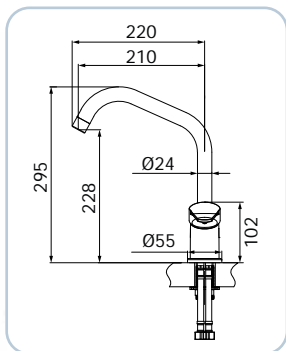

SCARUB1079PT

miscelatore monocomando lavello bocca alta, finitura cromo/pietra, leva in metallo, aeratore Risparmio acqua (portata limitata a 5 l/min), cartuccia a dischi ceramici Ø 40 mm, flessibili inox 3/8F certificati DVGW, lunghezza 40cm, set di fissaggio

Sink mixer, high spout, chrome/stone finish, metal lever, Water saving mousseur (capacity limited to 5 l/min), Ø 40 mm ceramic disc cartridge, 3/8F stainless steel flexible hoses 40cm DVGW, assembly kit

Spültischarmatur mit hohem Auslauf, Ausführung chrom/stein, Hebel aus Metall, Mousseur Wassereinsparung (Kapazität auf 5 l/min begrenzt), ø 40 mm Keramikkartusche, mit flexiblen Anschlussschläuchen 3/8F 40cm aus Edelstahl DVGW, mit Fertigmontageset

Mitigeur evier finition chromé/pierre, bec haut, poignée en métal, mousseur pour économie d'eau (capacité limitée à 5 l / min), cartouche céramique ø 40 mm, flexibles en acier inox 3/8F 40cm DVGW, avec système de montage