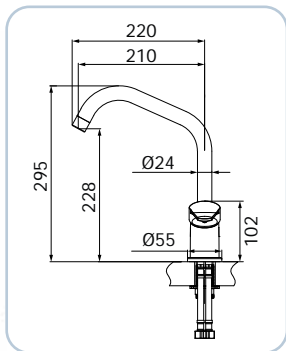

SCARUB1078TE

miscelatore monocomando lavello bocca alta, finitura cromo/terra di francia, leva in metallo, aeratore Risparmio acqua (portata limitata a 5 l/min), cartuccia a dischi ceramici Ø 40 mm, flessibili inox 3/8F certificati DVGW, lunghezza 40cm, set di fissaggio

Sink mixer, high spout, chrome/terra di francia finish, metal lever, Water saving mousseur (capacity limited to 5 l/min), Ø 40 mm ceramic disc cartridge, 3/8F stainless steel flexible hoses 40cm DVGW, assembly kit

Spültischarmatur mit hohem Auslauf, Ausführung chrom/Terracotta, Hebel aus Metall, Mousseur Wassereinsparung (Kapazität auf 5 l/min begrenzt), ø 40 mm Keramikkartusche, mit flexiblen Anschlussschläuchen 3/8F 40cm aus Edelstahl DVGW, mit Fertigmontageset

Mitigeur evier finition chromé/terra di francia, bec haut, poignée en métal, mousseur pour économie d'eau (capacité limitée à 5 l/min), cartouche céramique ø 40 mm, flexibles en acier inox 3/8F 40cm DVGW, avec système de montage