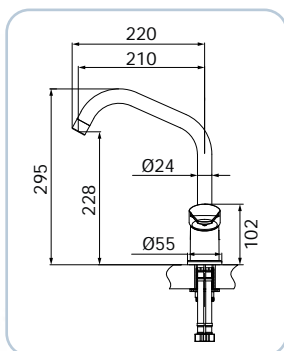

SCARUB1077AC

miscelatore monocomando lavello bocca alta, finitura acciaio spazzolato, leva in metallo, aeratore Risparmio acqua (portata limitata a 5 l/min), cartuccia a dischi ceramici Ø 40 mm, flessibili inox 3/8F certificati DVGW, lunghezza 40cm, set di fissaggio

Sink mixer, high spout, brushed steel finish, metal lever, Water saving mousseur (capacity limited to 5 l/min), Ø 40 mm ceramic disc cartridge, 3/8F stainless steel flexible hoses 40cm DVGW, assembly kit

Spültischarmatur mit hohem Auslauf, Ausführung gebürsteter Stahl, Hebel aus Metall, Mousseur Wassereinsparung (Kapazität auf 5 l/min begrenzt), ø 40 mm Keramikkartusche, mit flexiblen Anschlussschläuchen 3/8F 40cm aus Edelstahl DVGW, mit Fertigmontageset

Mitigeur evier finition acier brossé, bec haut, poignée en métal, mousseur pour économie d'eau (capacité limitée à 5 l/min), cartouche céramique ø 40 mm, flexibles en acier inox 3/8F 40cm DVGW, avec système de montage