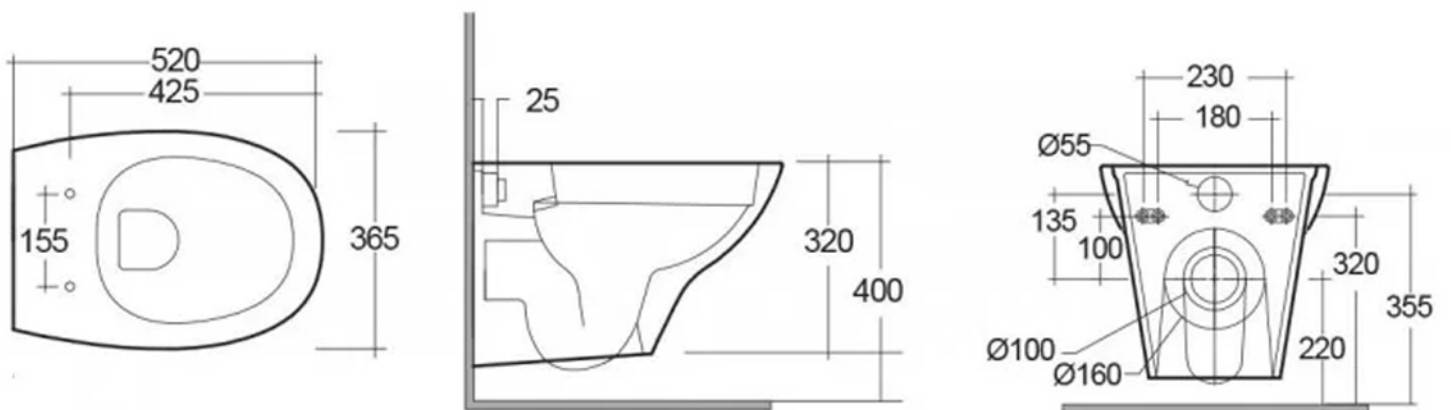

Vaso sospeso Morning