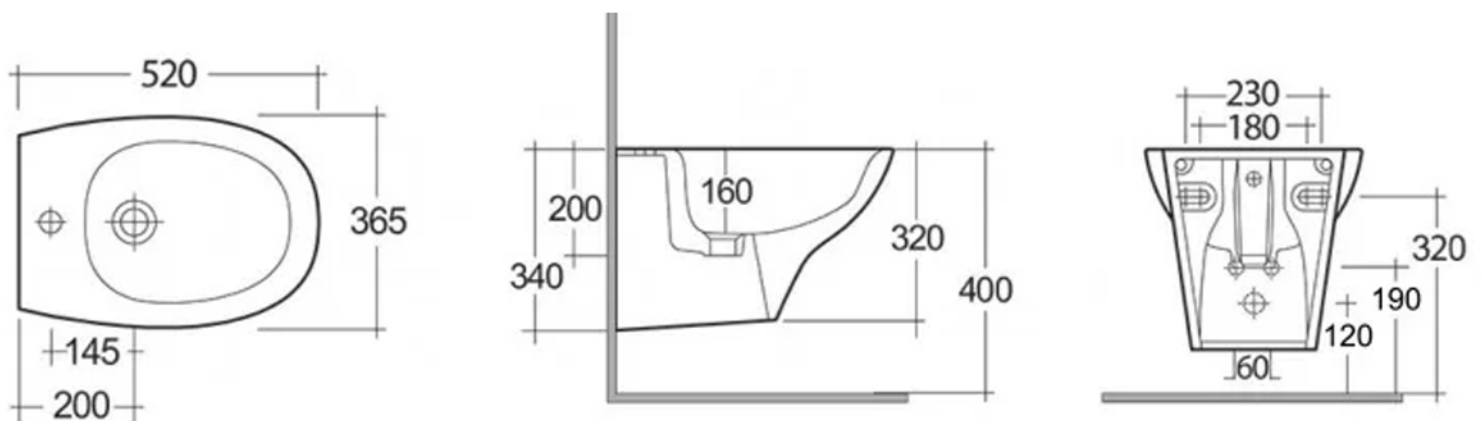

## Lavabo Morning 60 cm