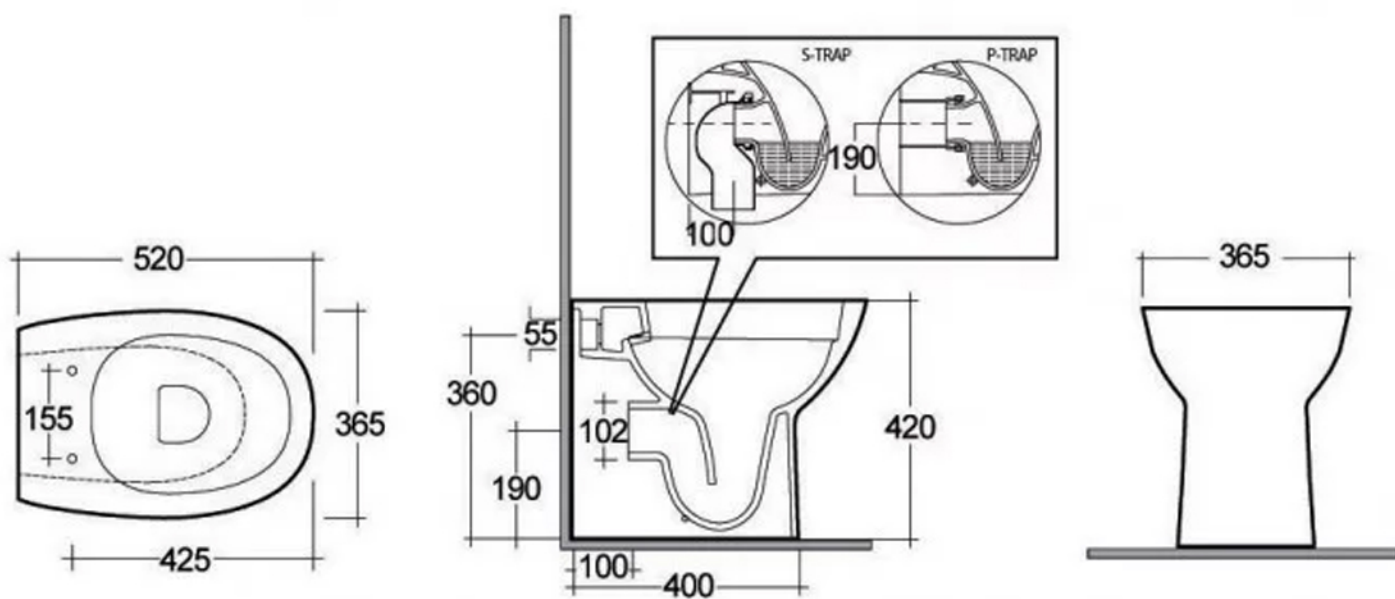

## Vaso filo muro Morning