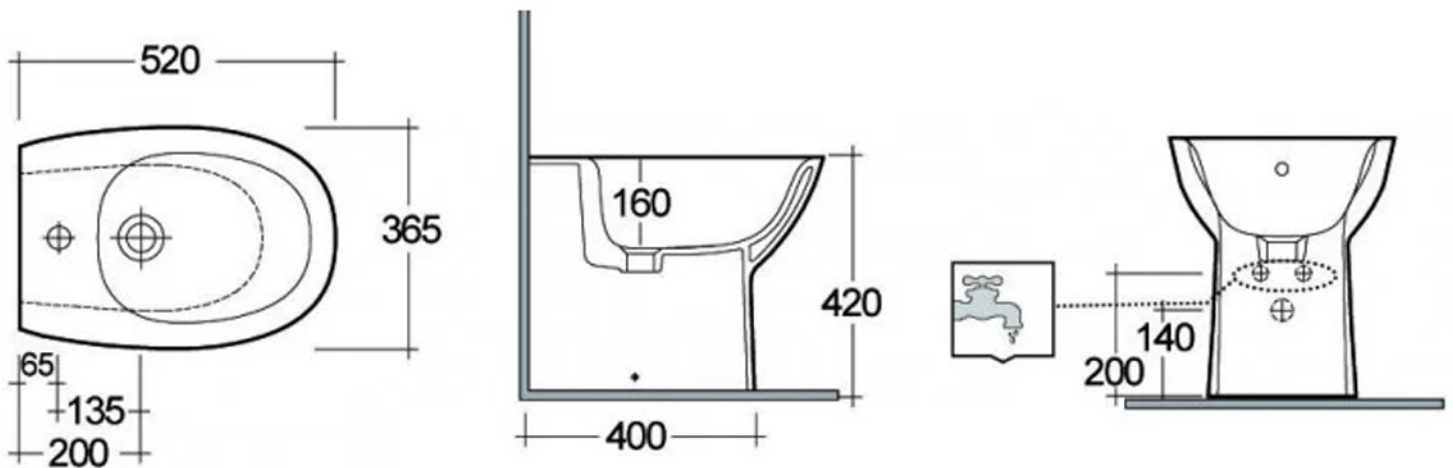

## Vaso filo muro Morning

## Bidet filo muro Morning

## Lavabo Morning 60 cm