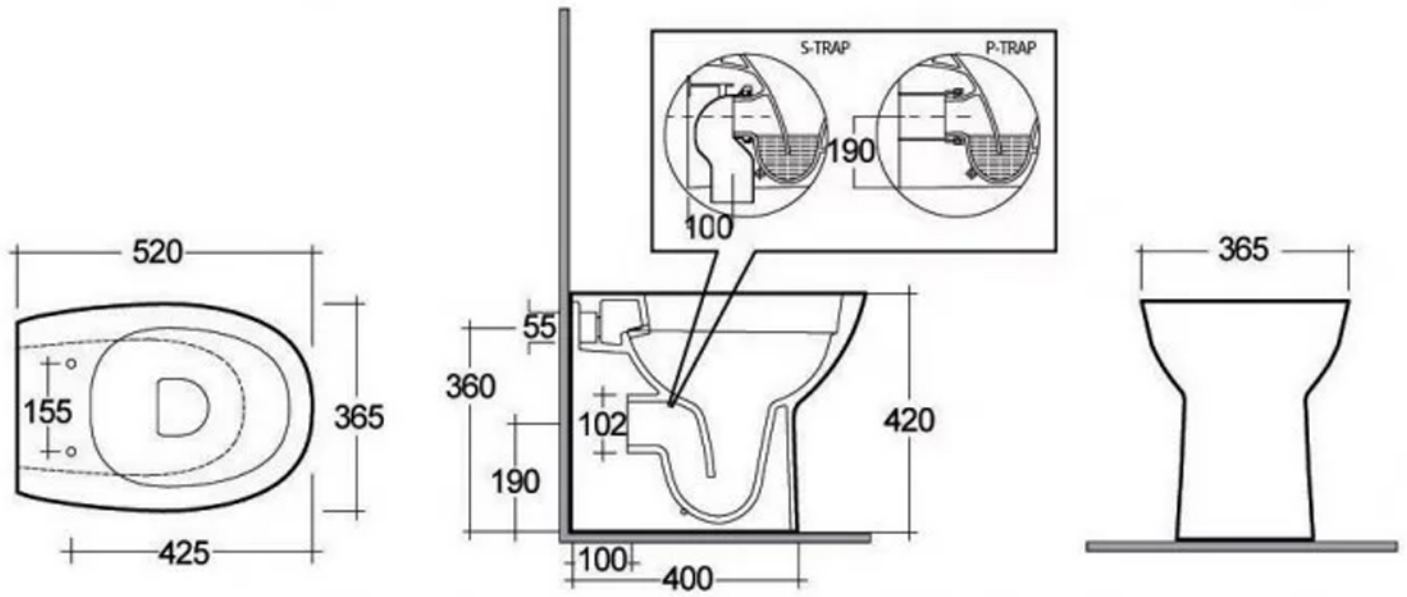

## Vaso filo muro Morning

## Lavabo Morning 60 cm