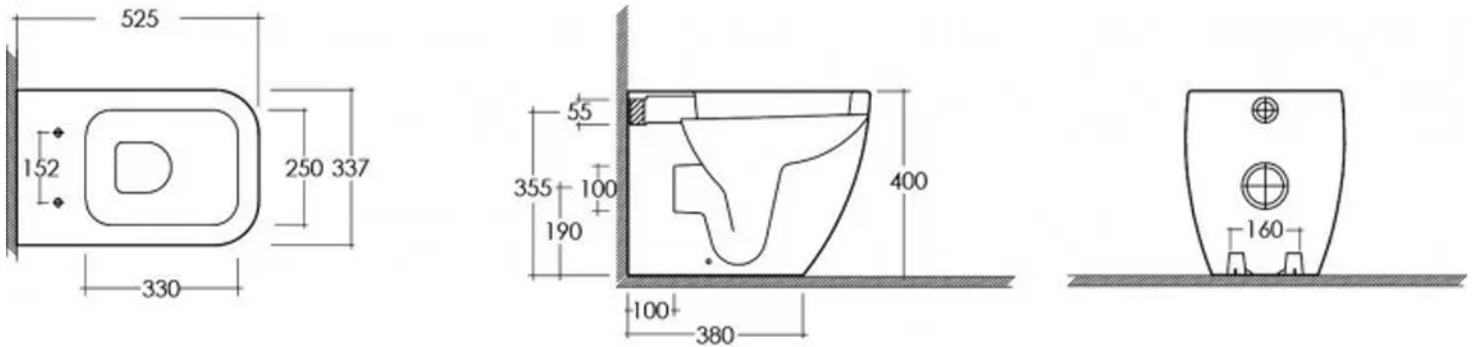

Vaso terra Metropolitan

Bidet terra Metropolitan

Lavabo 65 cm Metropolitan