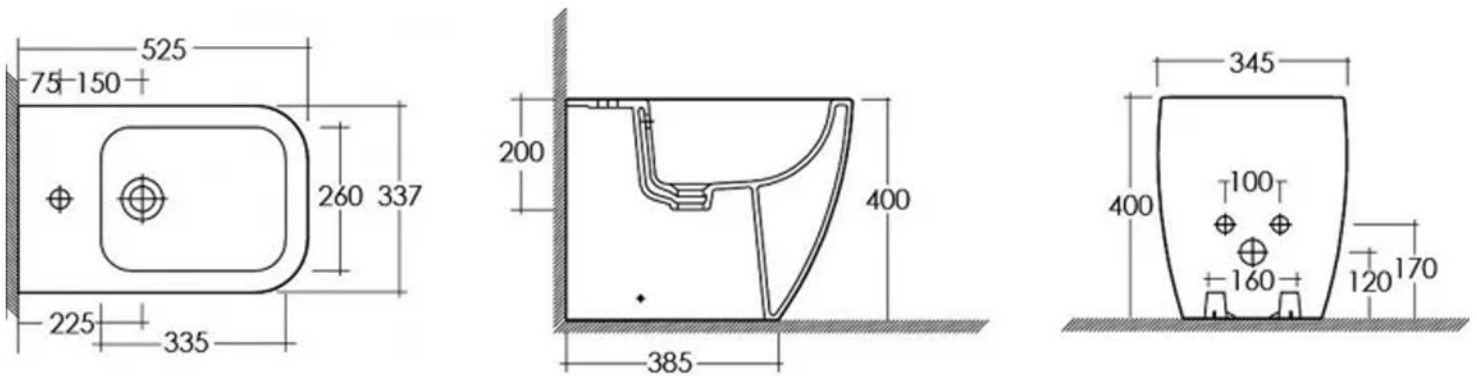

Vaso terra Metropolitan

Bidet terra Metropolitan

Lavabo 65 cm Metropolitan