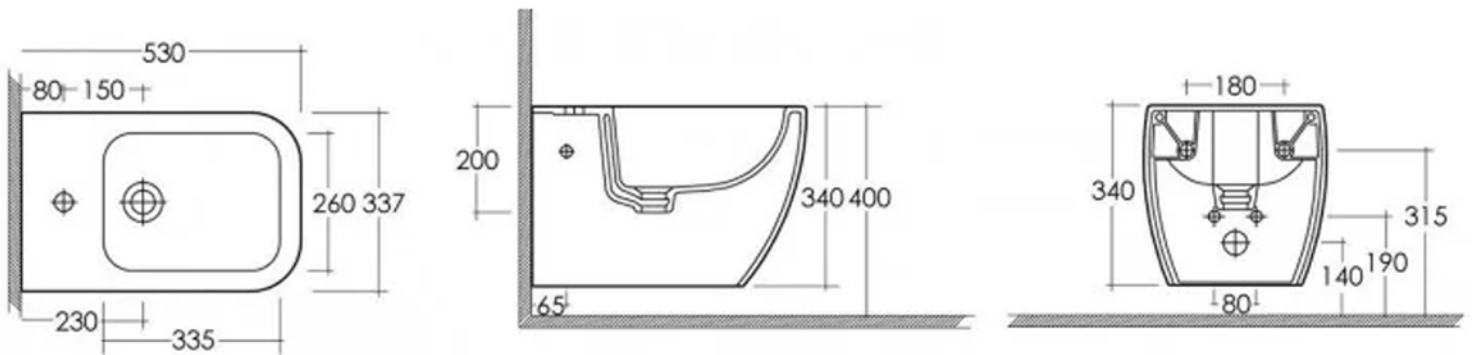

## Lavabo 65 cm Metropolitan