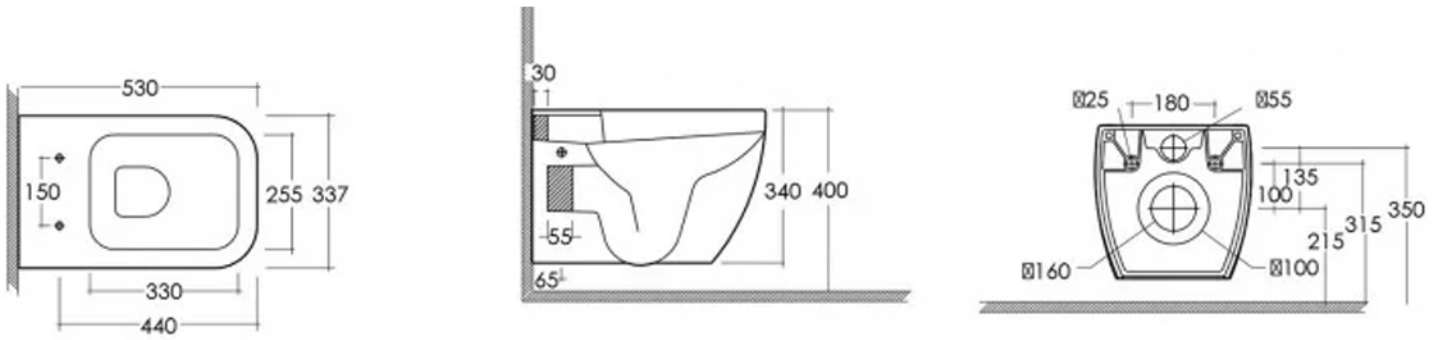

## Vaso sospeso Metropolitan

## Lavabo 65 cm Metropolitan