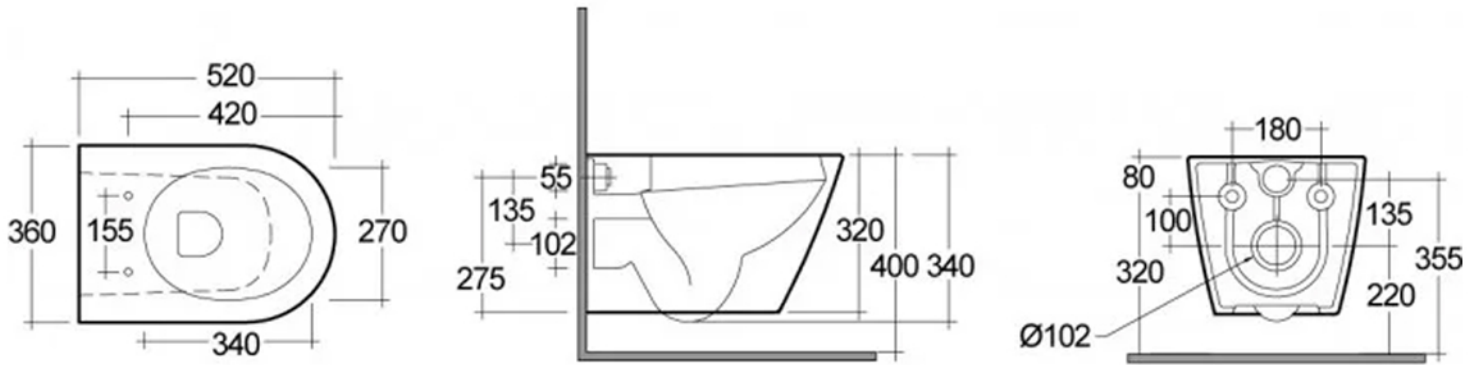

Vaso sospeso Resort

Bidet sospeso Resort

Lavabo 65 cm Resort