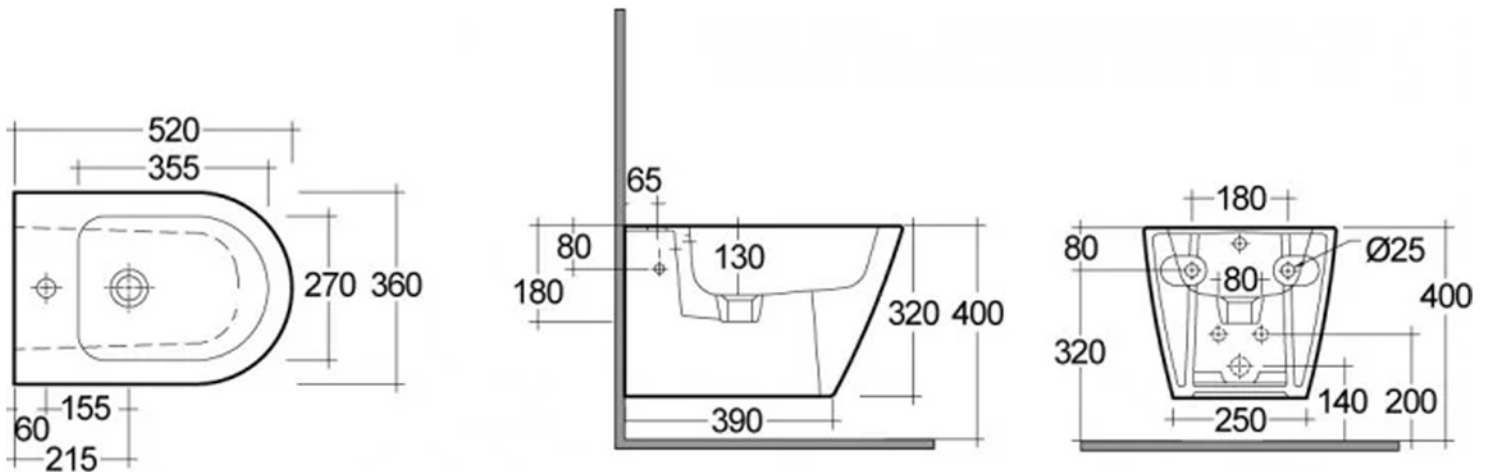

Vaso sospeso Resort

Bidet sospeso Resort

Lavabo 65 cm Resort