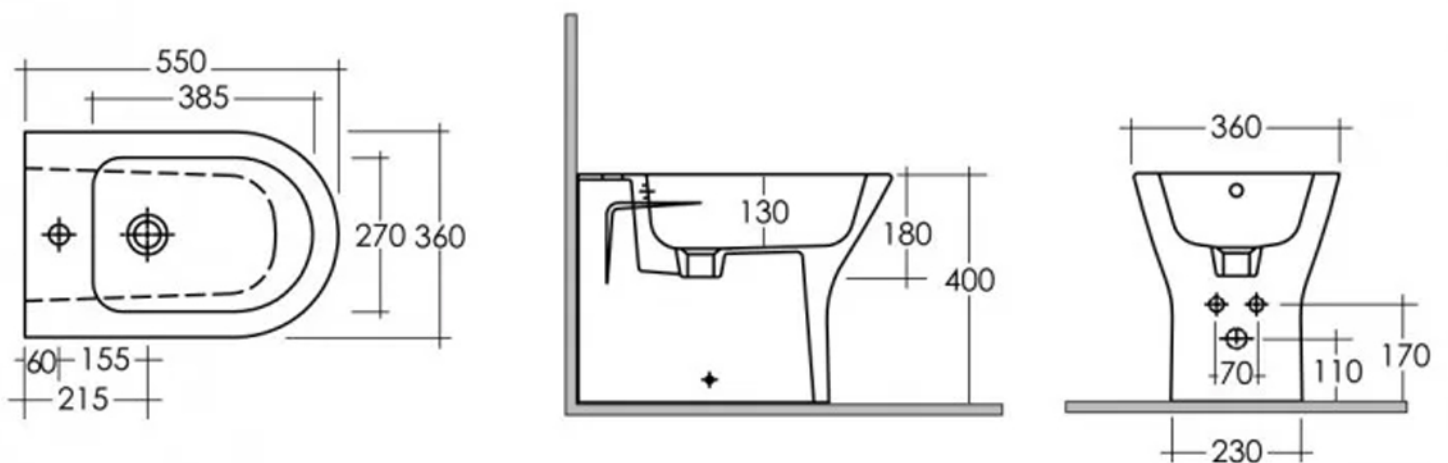

Vaso filo muro Resort

Bidet filo muro Resort

lavabo 65 mm Resort