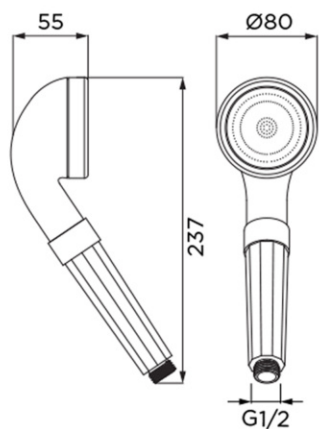

RELAX SAPDOC0228TR

doccia in ABS con 3 livelli di filtraggio dell'acqua, 1 getto, anticalcare, Ø 80 mm, diffusore in acciaio SS304 con microfori che aumentano la pressione del getto e garantiscono un risparmio dell'acqua, attacco universale da 1/2"

Hand shower, ABS, with 3 water filtration levels, 1 jet, anti-limescale, Ø 80 mm, SS304 steel diffuser with micro-holes that increase the pressure of the jet and guarantee water saving, 1/2" universal connection

Handbrause aus ABS, 1 Strahlart, Antikalk-System, Ø 80 mm, Stahldiffusor SS304 mit Mikrolöchern, Druckerhöhung des Wassers dank den Mikrolöchern, Wassereinsparung, mit universellem Anschluss 1/2"

Douchette en ABS avec 3 niveaux de filtration de l'eau, 1 jet, anti-calcaire, Ø 80 mm, diffuseur en acier SS304 avec micro-trous qui augmentent la pression du jet et garantissent l'économie d'eau, raccord universel 1/2"