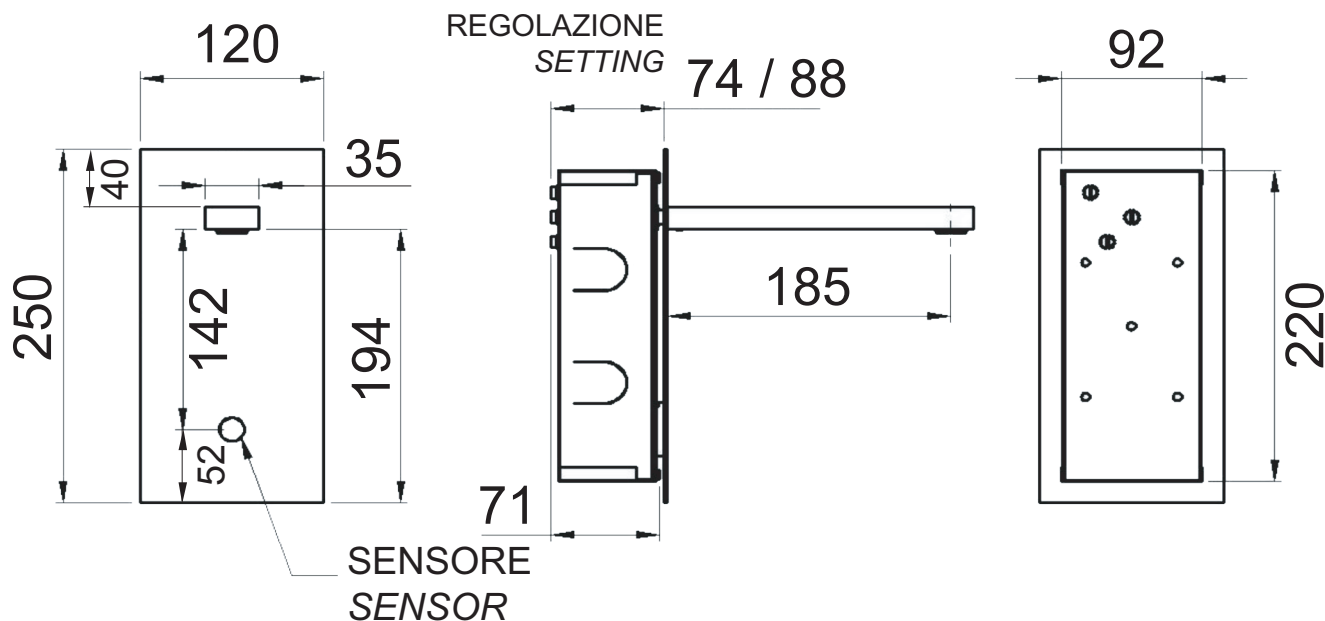

ART. COD.

SE 28 Q

MATERIALI / MATERIALS

OTTONE CROMATO / CHROME PLATED BRASS

CROMATURA / CHROME PLATING

UNI EN 248

Via Leonardo da Vinci 83 - 20062 Cassano d'Adda (MI) Italy - Tel. +39-0363 364211

info@remer.eu www.remer.eu