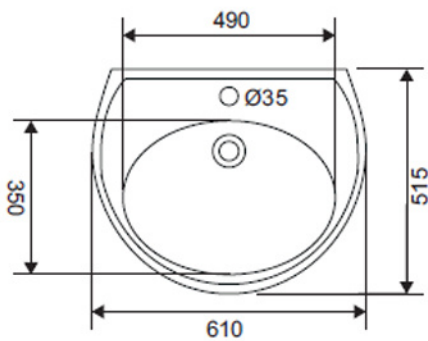

SFUCER0324LA

lavabo in ceramica, larghezza 60 cm

SFUCER0326CL

colonna in ceramica, installazione a terra