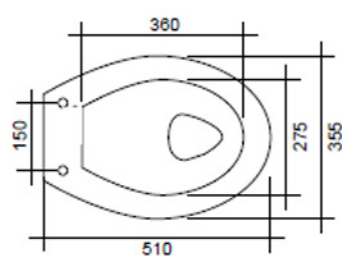

SFUCER0327BI

bidet in ceramica, installazione a terra, monoforo, con troppopieno