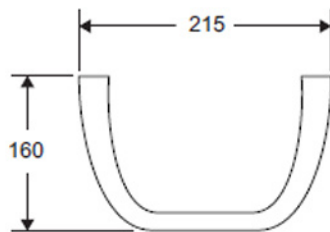

SFUCER0326CL

colonna in ceramica, installazione a terra