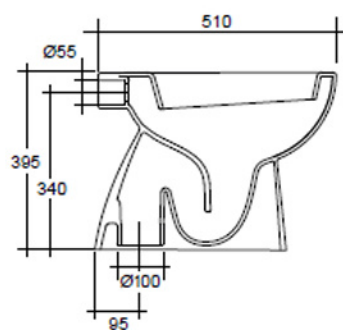

## SFUCER0324LA

lavabo in ceramica, larghezza 60 cm

### SFUCER0328VA

vaso wc in ceramica, installazione a terra, scarico pavimento, sedile venduto separatamente