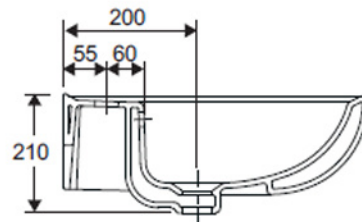

## SFUCER0324LA

lavabo in ceramica, larghezza 60 cm

## SFUCER0326CL

colonna in ceramica, installazione a terra

### SFUCER0328VA

vaso wc in ceramica, installazione a terra, scarico pavimento, sedile venduto separatamente