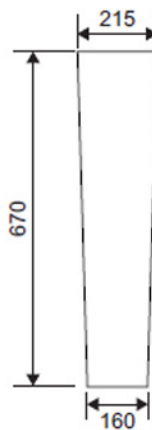

SFUCER0326CL

colonna in ceramica, installazione a terra