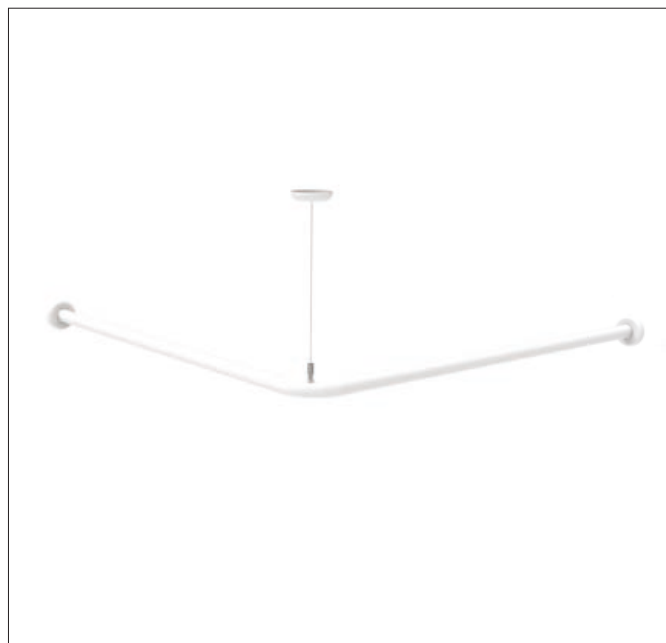

REGGITENDA ANGOLARE 90x90 CM. CON CAVO REGOLABILE DI SUPPORTO ED ANELLI

corner curtain holder cm. 90x90 with adjustable support cable and rings

	cm	Kg
ZRA90/XX	90x90	2,95

bianco lucido RAL 9016	blu lucido RAL 5002	verde lucido RAL 6005	giallo lucido RAL 1003	rosso lucido RAL 3002	nero lucido RAL 9005	nero opaco RAL 9005	bianco opaco RAL 9016	altri colori RAL
------------------------------	---------------------------	-----------------------------	------------------------------	-----------------------------	----------------------------	---------------------------	-----------------------------	---------------------

testo di capitolato:

reggitenda angolare realizzato in 3 parti in acciaio con trattamento anticorrosione e rivestito con materiale antiusura epossipoliestere (bianco RAL9016: con proprietà antibatteriche dei sali d'argento bio-goman), tubo Ø32x1,5, completo di: attacco regolabile a soffitto in filo di acciaio, vite svasata di unione Ø10, piattelli per fissaggio a parete/soffitto in nylon o acciaio inox, a 6 fori, giunzioni di innesto in nylon, rosoni in acciaio inox funzione "antivandalo". in dotazione vengono forniti gli anelli reggitenda in policarbonato. tenda da ordinare separatamente. dimensioni mm 900x900. tipo Goman codice ZRA90/XX

specifications:

corner curtain holder made of 3 parts in steel with anti-corrosion treatment and coated with wear-resistant epoxy-polyester material (white RAL9016: with antibacterial properties of bio-goman silver salts), tube Ø32x1.5, complete with: adjustable ceiling attachment in steel wire, countersunk union screw Ø10, plates for wall/ceiling fixing in nylon or stainless steel, with 6 holes, coupling joints in nylon, rosettes in stainless steel with "vandal-proof" function. polycarbonate curtain rings are supplied. curtain to be ordered separately. dimensions mm 900x900. type Goman code ZRA90/XX