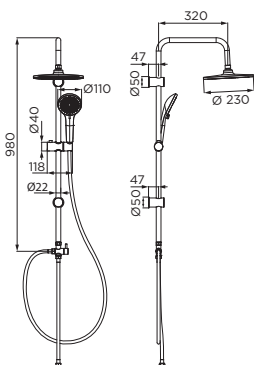

Novità
2021

MAMBA (Disponibile da fine giugno 2021)

SCACOL0169NE

Colonna doccia, finitura nera, asta doccia acciaio SS304, soffione Abs Ø23cm, 1 getto anticalcare, doccetta Abs Ø11cm, 4 getti, anticalcare, guarnizione risparmio acqua (portata limitata a 9 l/min), scorrevole in Abs, supporti asta superiore e inferiore regolabili, asta Ø22mm, flessibile in Pvc, sistema antitorsione, lunghezza 1500 mm, deviatore in ottone

Shower system, black finish, stainless steel SS304 shower rail, 1 spray anti-limescale ABS shower head Ø23cm, 4 sprays anti-limescale hand shower Ø11cm, water saving seal (capacity limited to 9 l/min), Abs shower slider, adjustable upper wall-mounting brackets, shower rail Ø22mm, Pvc shower hose antitwist 1500 mm, brass diverter

Duschsystem, Ausführung schwarz, Brausestange Stahl SS304, Kopfbrause ABS Ø23cm, 1 Strahlart, Antikalk, Handbrause Abs Ø11cm, 4 Strahlarten, Antikalk, Dichtung Wassereinsparung (Kapazität auf 9l/min begrenzt), Gleiter aus ABS, variable Konsolen zur Anpassung an vorhandene Bohrlöcher, Brausestange Ø22mm, Brauseschlauch aus Pvc, mit Verdreherschutz 1500 mm, Umsteller aus Messing

Colonne de douche, finition noire, barre de douche en acier SS304, douche de tête en Abs Ø23cm, 1 jet, système anticalcaire, douchette Abs Ø11cm, 4 jets, système anticalcaire, joint pour économie d'eau (capacité limitée à 9 l/min), glisseur en Abs, supports murals réglables, barre de douche Ø22mm, flexible en Pvc, anti-torsion 1500 mm, inverseur en laiton