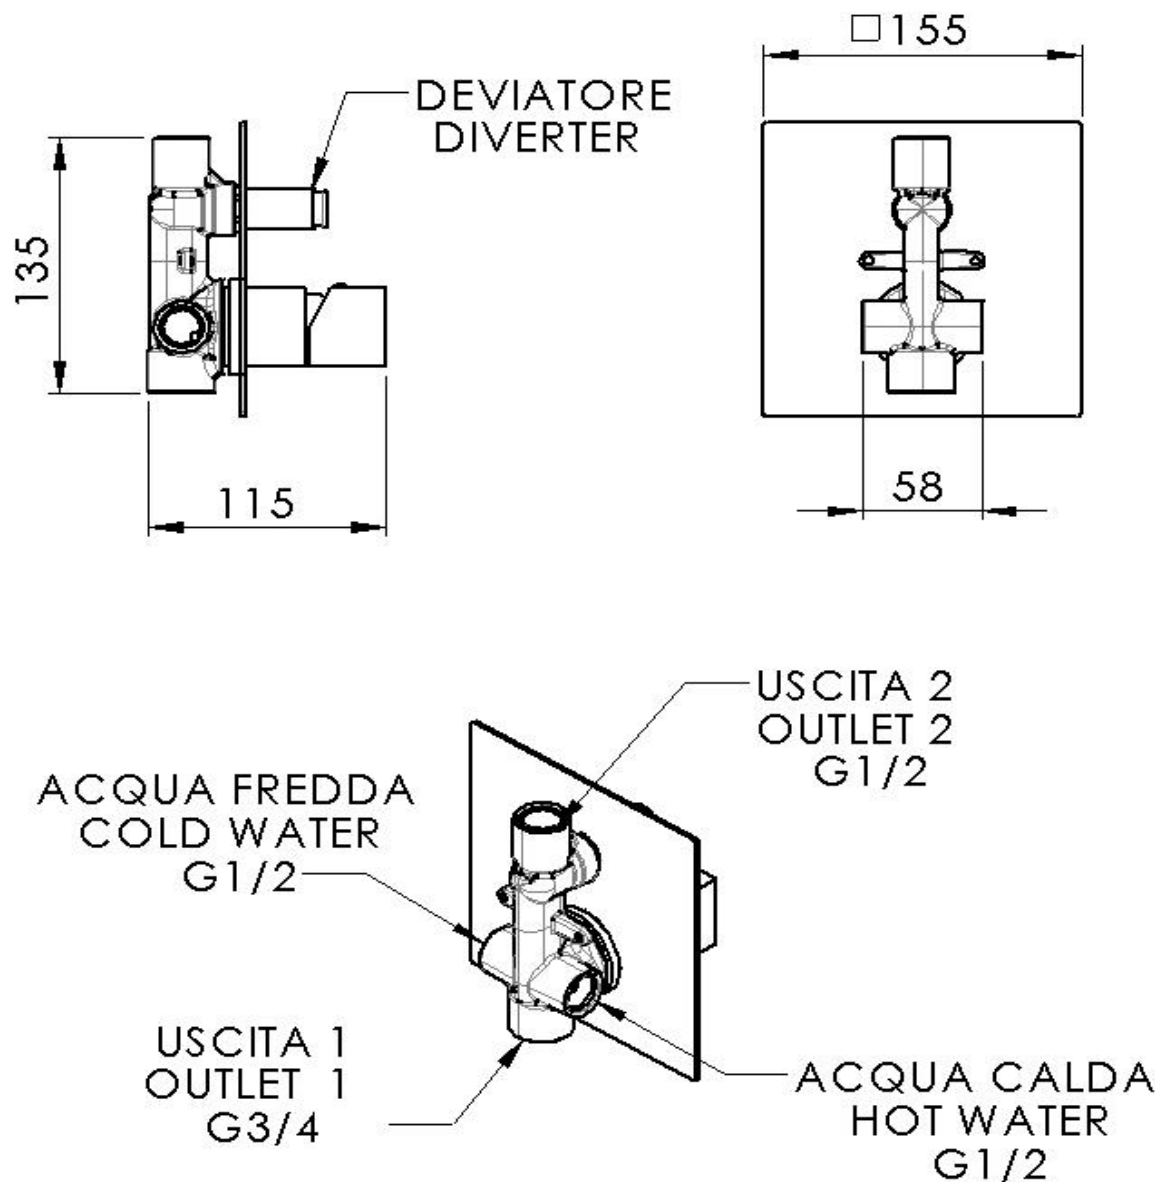

ART. COD.

**CU612**

**MATERIALI / MATERIALS**

OTTONE CROMATO / CHROME PLATED BRASS

**CROMATURA / CHROME PLATING**

UNI EN 248