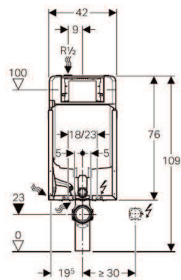

Combifix Italia per WC sospeso, Sigma8

Campo di applicazione

- Per costruzioni in muratura
- Risciacquo a 2 quantità o con tasto Stop
- Per WC sospesi, fissaggi regolabili da 18 a 23 cm
- Per l'installazione ad incasso in pareti in muratura o davanti alle stesse
- Non adatto per l'installazione in getto di calcestruzzo
- Non adatto per l'installazione in pareti leggere

Caratteristiche

- Serie 2016
- Telaio di montaggio blu Geberit, con quattro zanche di fissaggio
- Rete portaintonaco premontata
- Montaggio senza attrezzi della curva di scarico
- Cassetta da incasso con comando frontale isolata contro la condensa
- Montaggio e manutenzione senza attrezzi
- Allacciamento idrico dall'alto disassato a sinistra
- Protezione cantiere predisposta per l'installazione di placche a filo parete
- Predisposizione per l'allacciamento idrico di Geberit AquaClean

Dati tecnici

Impostazione standard della quantità di risciacquo	6 e 3 l
Volume di risciacquo con tasto grande	4,5 / 6 / 7,5 l
Volume di risciacquo con tasto piccolo	3 / 4 l

Dotazione

- Allacciamento idrico R 1/2 con rubinetto di intercettazione
- Protezione cantiere, adattabile allo spessore dell'intonaco
- Manicotto d'allacciamento per WC sospeso
- Curva di scarico 90° in PE, d 90 mm
- Con due tappi di protezione
- 2 Barre filettate M12
- Materassino fonodisaccoppiante
- Materiale di fissaggio

Non compreso

- placca di comando

Articolo

Art.

110.790.00.1