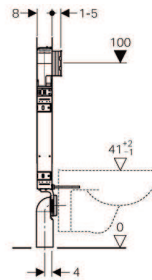

Combifix Italia per WC sospeso, Sigma8

Campo di applicazione

- Per costruzioni in muratura
- Risciacquo a 2 quantità o con tasto Stop
- Per WC sospesi, fissaggi regolabili da 18 a 23 cm
- Per l'installazione ad incasso in pareti in muratura o davanti alle stesse
- Non adatto per l'installazione in getto di calcestruzzo
- Non adatto per l'installazione in pareti leggere

Caratteristiche

- Serie 2016
- Telaio di montaggio blu Geberit, con quattro zanche di fissaggio
- Rete portaintonaco premontata
- Montaggio senza attrezzi della curva di scarico
- Cassetta da incasso con comando frontale isolata contro la condensa
- Montaggio e manutenzione senza attrezzi
- Allacciamento idrico dall'alto disassato a sinistra
- Protezione cantiere predisposta per l'installazione di placche a filo parete
- Predisposizione per l'allacciamento idrico di Geberit AquaClean

Dati tecnici

Impostazione standard della quantità di risciacquo	6 e 3 l
Volume di risciacquo con tasto grande	4,5 / 6 / 7,5 l
Volume di risciacquo con tasto piccolo	3 / 4 l

Dotazione

- Allacciamento idrico R 1/2 con rubinetto di intercettazione
- Protezione cantiere, adattabile allo spessore dell'intonaco
- Manicotto d'allacciamento per WC sospeso
- Curva di scarico 90° in PE, d 90 mm
- Con due tappi di protezione
- 2 Barre filettate M12
- Materassino fonodisaccoppiante
- Materiale di fissaggio

Non compreso

- placca di comando

Articolo

Art.

110.790.00.1