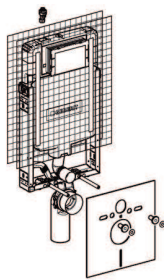

Combifix Italia per WC sospeso, Sigma8

Campo di applicazione

- Per costruzioni in muratura
- Risciacquo a 2 quantità o con tasto Stop
- Per WC sospesi, fissaggi regolabili da 18 a 23 cm
- Per l'installazione ad incasso in pareti in muratura o davanti alle stesse
- Non adatto per l'installazione in getto di calcestruzzo
- Non adatto per l'installazione in pareti leggere

Caratteristiche

- Serie 2016
- Telaio di montaggio blu Geberit, con quattro zanche di fissaggio
- Rete portaintonaco premontata
- Montaggio senza attrezzi della curva di scarico
- Cassetta da incasso con comando frontale isolata contro la condensa
- Montaggio e manutenzione senza attrezzi
- Allacciamento idrico dall'alto disassato a sinistra
- Protezione cantiere predisposta per l'installazione di placche a filo parete
- Predisposizione per l'allacciamento idrico di Geberit AquaClean

Dati tecnici

Impostazione standard della quantità di risciacquo	6 e 3 l
Volume di risciacquo con tasto grande	4,5 / 6 / 7,5 l
Volume di risciacquo con tasto piccolo	3 / 4 l

Dotazione

- Allacciamento idrico R 1/2 con rubinetto di intercettazione
- Protezione cantiere, adattabile allo spessore dell'intonaco
- Manicotto d'allacciamento per WC sospeso
- Curva di scarico 90° in PE, d 90 mm
- Con due tappi di protezione
- 2 Barre filettate M12
- Materassino fonodisaccoppiante
- Materiale di fissaggio

Non compreso

- placca di comando

Articolo

Art.

110.790.00.1