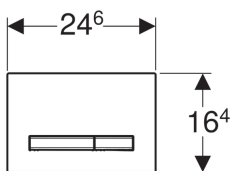

Placca di comando Geberit Sigma50, per risciacquo a due quantità

Destinazioni d'uso

- Per l'azionamento del risciacquo con cassette di risciacquo da incasso Geberit Sigma

Proprietà

- Azionamento frontale
- Tasti di comando dotati di rivestimento facile da pulire
- Perni di comando isolati acusticamente, regolazione veloce senz'attrezzi

Dati tecnici

Forza di azionamento | < 20 N

Materiale in dotazione

- Telaio di fissaggio
- 2 perni distanziatori
- 2 perni di comando

No. art.	Superficie / Colore	Materiale	a	B	H	T	
SCACAS0128PL	Vetro fumé a specchio	Lega di metallo pressofuso/vetro	1.4 cm	26.6 cm	16.4 cm	1.4 cm	NEW
SCACAS0127PL	Nero intenso RAL 9005	Lega di metallo pressofuso/materiale sintetico	1.3 cm	26.6 cm	16.4 cm	1.3 cm	NEW