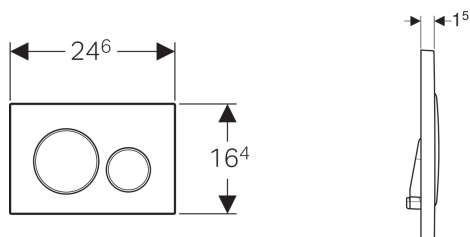

Placca di comando Geberit Sigma20, per risciacquo a due quantità

Destinazioni d'uso

- Per l'azionamento del risciacquo con cassette di risciacquo da incasso Geberit Sigma

Proprietà

- Azionamento frontale
- Perni di comando isolati acusticamente, regolazione veloce senz'attrezzi

Dati tecnici

Forza di azionamento | < 20 N

Materiale in dotazione

- Telaio di fissaggio
- 2 perni distanziatori
- 2 perni di comando

No. art.	Superficie / Colore	Materiale
SCACAS0041PL	Placca e tasti: bianco Anelli design: cromato lucido	Materiale sintetico
SCACAS0042PL	Placca e tasti: nero Anelli design: cromato lucido	Materiale sintetico