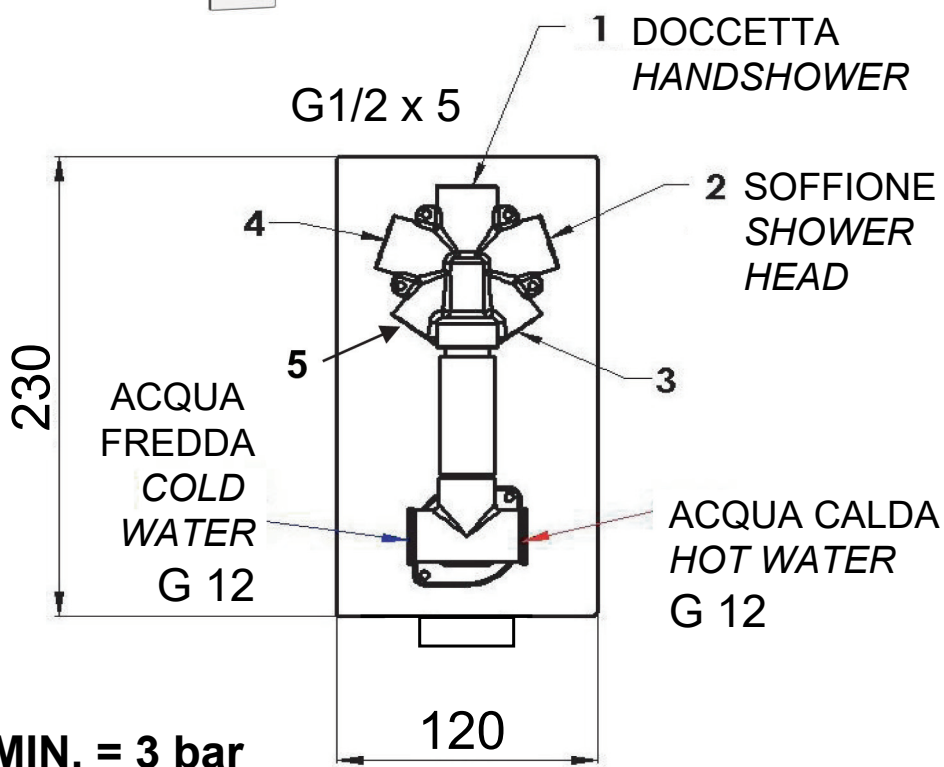

ART. COD.

SK612D5

DEVIATORE 5 VIE
5 OUTLETS DIVERTER

MISCELATORE
MIXER

MATERIALI / MATERIALS

OTTONE CROMATO / CHROME PLATED BRASS

CROMATURA / CHROME PLATING

UNI EN 248