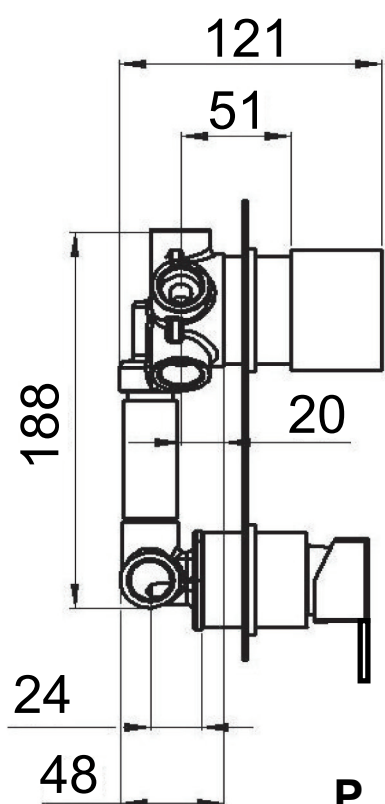

ART. COD.

SK612D5

DEVIATORE 5 VIE
5 OUTLETS DIVERTER

MISCELATORE
MIXER

MATERIALI / MATERIALS

OTTONE CROMATO / CHROME PLATED BRASS

CROMATURA / CHROME PLATING

UNI EN 248