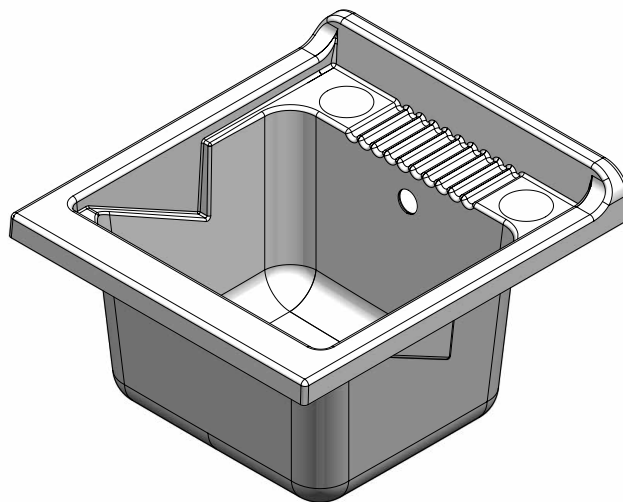

ART. 2030

Vasca in resina speciale 45x50 cm

Plastic basin 45x50 cm