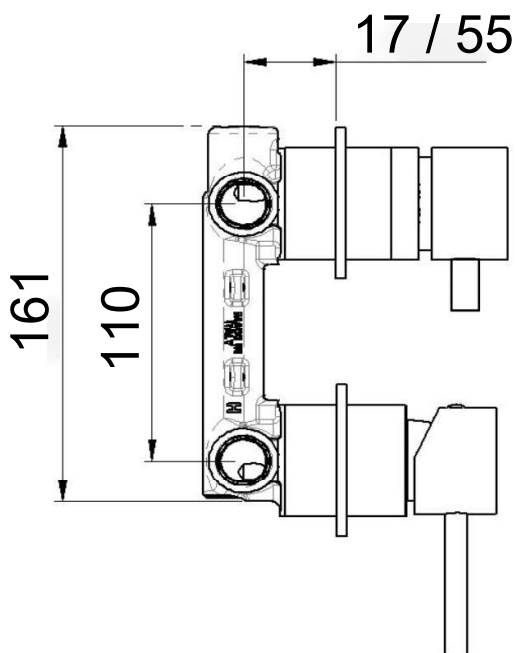

ART. COD. **SS X 92 P**

DEVIATORE A 2 USCITE
2-OUTLETS DIVERTER

MICHELATORE
MIXER

MATERIALI / MATERIALS

ACCIAIO INOX 316L / STAINLESS STEEL 316L
OTTONE / BRASS