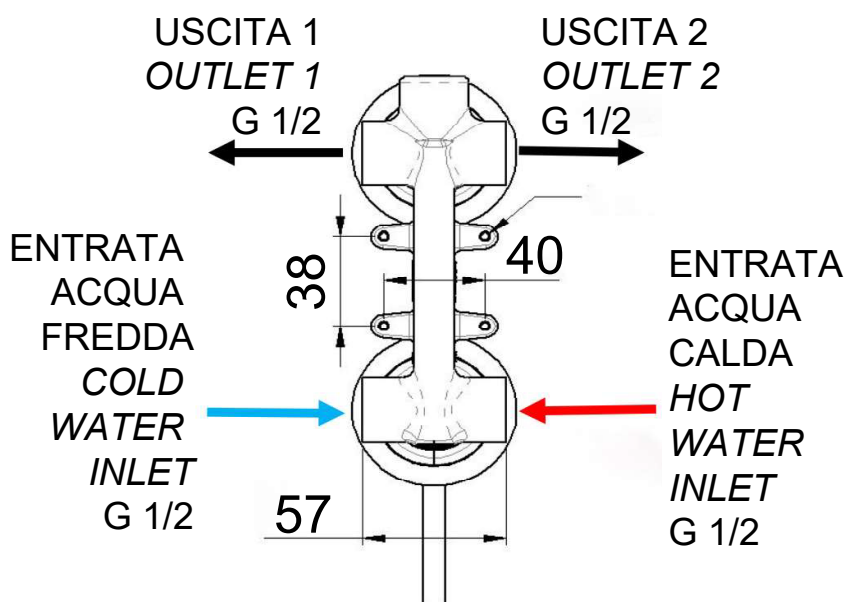

ART. COD. **SS X 92 P**

DEVIATORE A 2 USCITE
2-OUTLETS DIVERTER

MICHELATORE
MIXER

MATERIALI / MATERIALS

ACCIAIO INOX 316L / STAINLESS STEEL 316L
OTTONE / BRASS