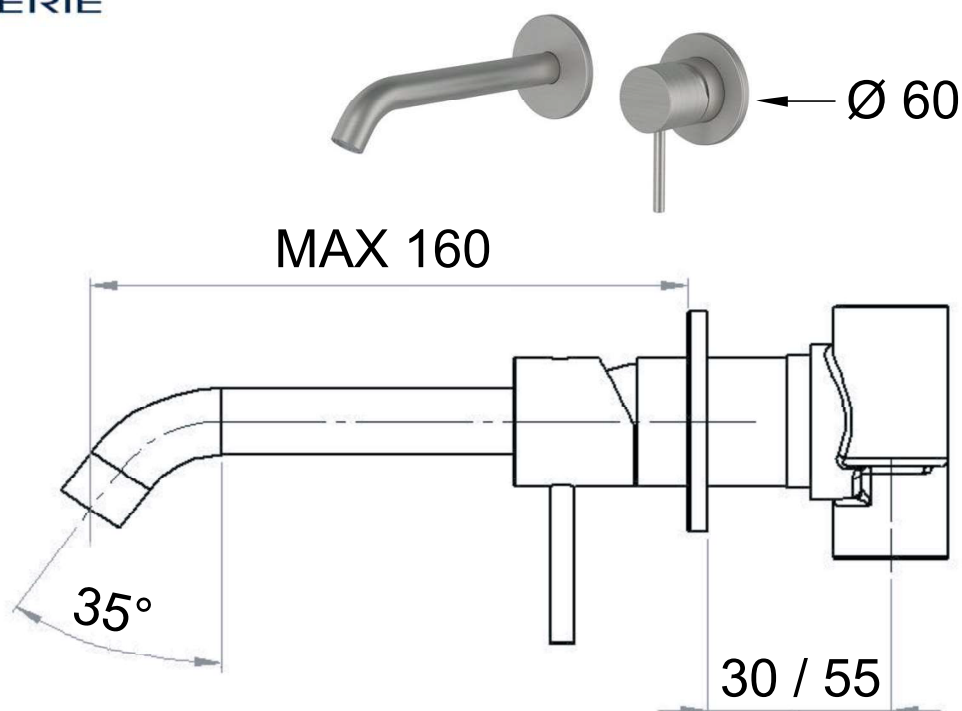

ART. COD.

SS X 15 P

MATERIALI / MATERIALS

ACCIAIO INOX 316L / STAINLESS STEEL 316L

OTTONE / BRASS