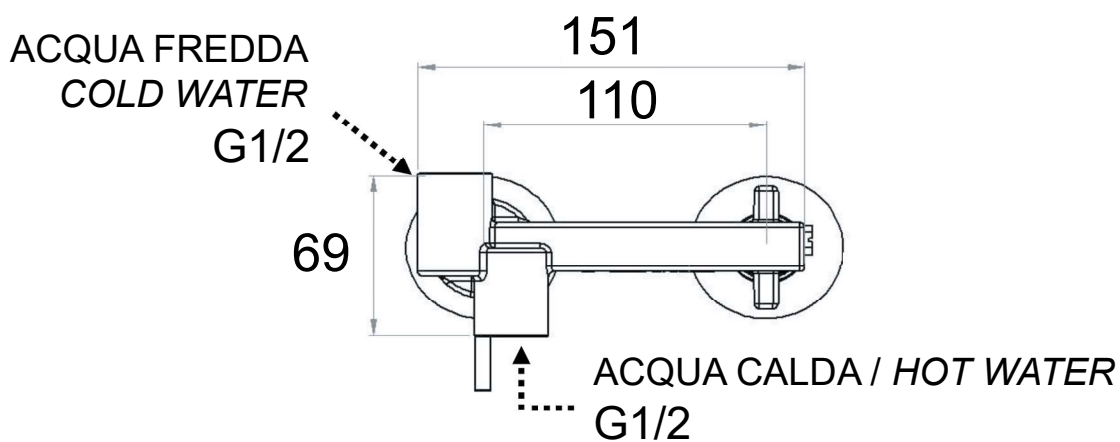

ART. COD.

SS X 15 P

MATERIALI / MATERIALS

ACCIAIO INOX 316L / STAINLESS STEEL 316L

OTTONE / BRASS