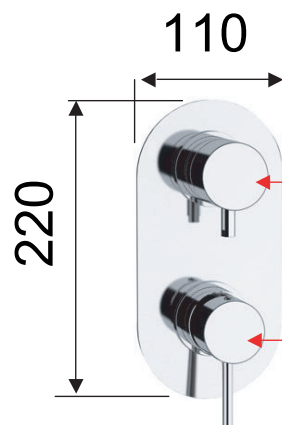

ART. COD.

X 93 7

DEVIATORE A 3 USCITE
E 7 POSIZIONI
3 OUTLETS AND 7 POSITIONS
DIVERTER

MISCELATORE
MIXER

MATERIALI / MATERIALS

OTTONE CROMATO / CHROME PLATED BRASS

CROMATURA / CHROME PLATING

UNI EN 248