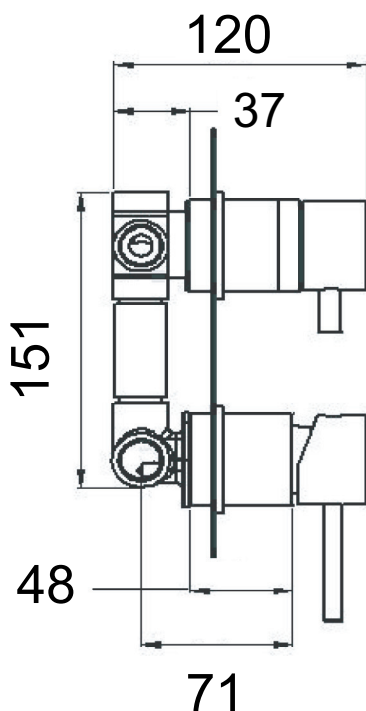

ART. COD.

X 93 7

DEVIATORE A 3 USCITE
E 7 POSIZIONI
3 OUTLETS AND 7 POSITIONS
DIVERTER

MISCELATORE
MIXER

MATERIALI / MATERIALS

OTTONE CROMATO / CHROME PLATED BRASS

CROMATURA / CHROME PLATING

UNI EN 248