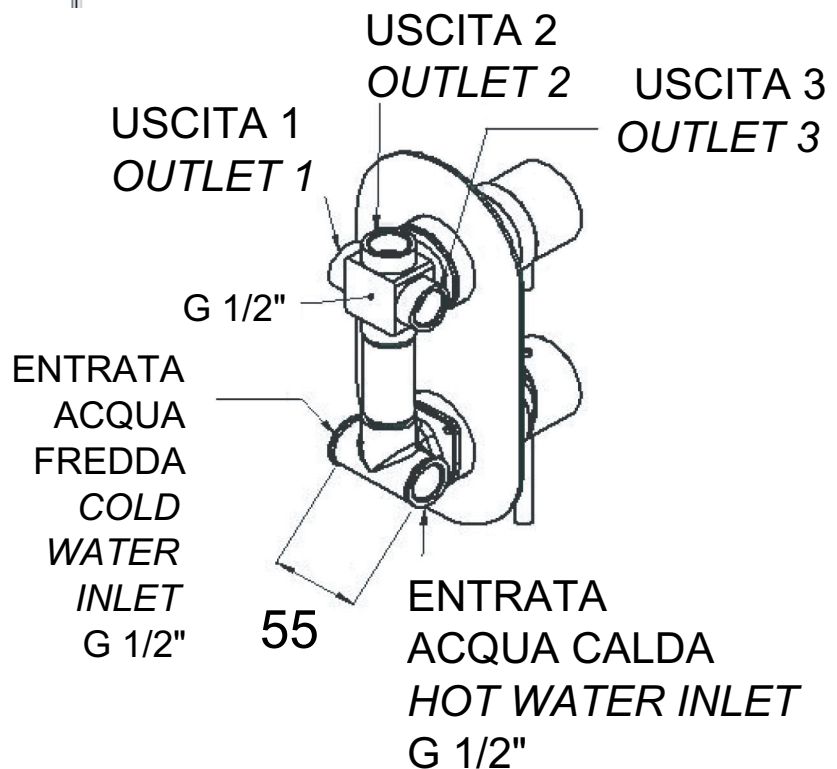

ART. COD.

X 93 7

DEVIATORE A 3 USCITE
E 7 POSIZIONI
3 OUTLETS AND 7 POSITIONS
DIVERTER

MISCELATORE
MIXER

MATERIALI / MATERIALS

OTTONE CROMATO / CHROME PLATED BRASS

CROMATURA / CHROME PLATING

UNI EN 248