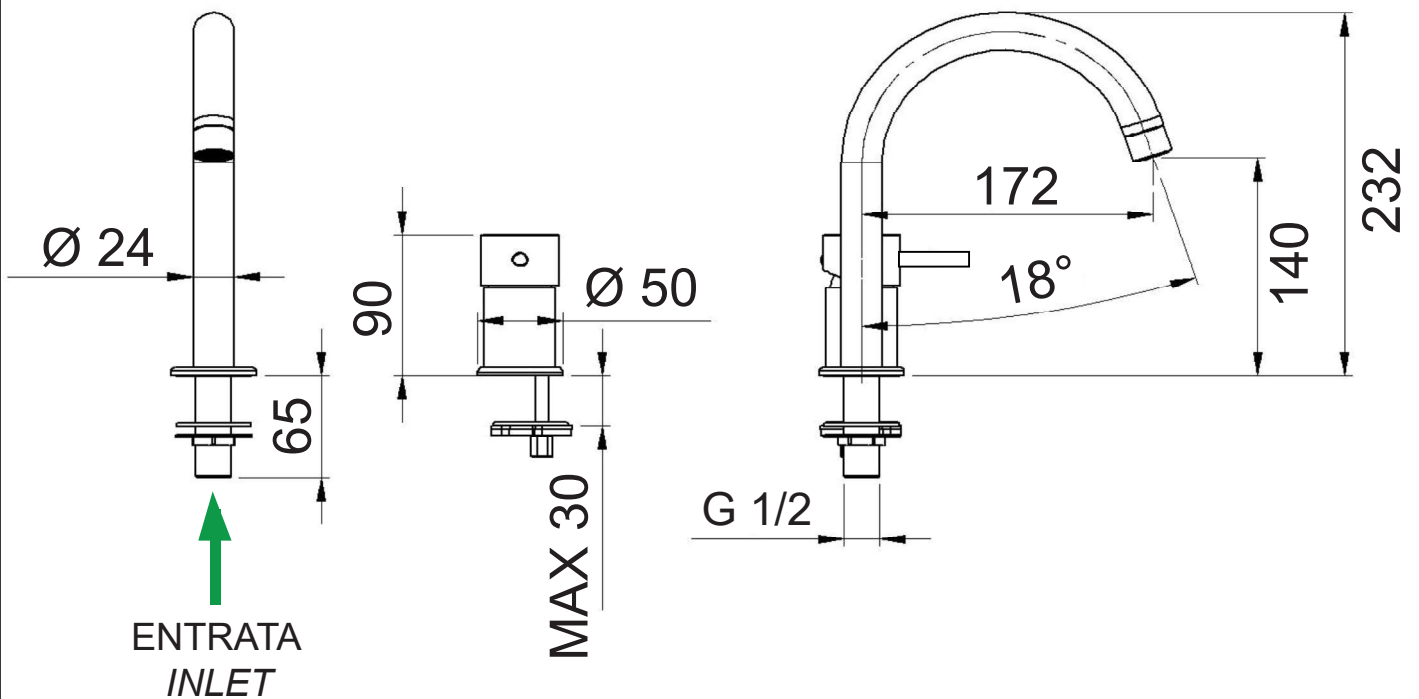

MISCELATORE
MIXER

MATERIALI / MATERIALS

OTTONE CROMATO / CHROME PLATED BRASS

CROMATURA / CHROME PLATING

UNI EN 248

Via Leonardo da Vinci 83 - 20062 Cassano d'Adda (MI) Italy - Tel. +39-0363 364211

info@remer.eu www.remer.eu