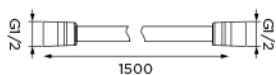

Novità
2021

FLESSIBILE PVC NERO

SAPFLE0078NE

Flessibile PVC rinforzato, nero opaco, lunghezza 150 cm, attacco conico universale da 1/2"x1/2"

Reinforced PVC flexible hose, satin black finish, length 1500 mm, conical universal connector 1/2"

Flexschlauch aus PVC, ummantelt, Ausführung schwarz matt, Länge 1500 mm, mit universellem Konus-Anschluss 1/2"

Flexible en PVC renforcé, finition noire mat, longueur 1500 mm, avec raccord universel conique 1/2"