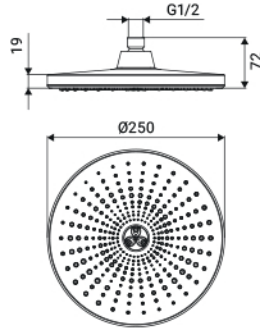

## VORTEX

SAPSOF0080CR

Soffione doccia, ABS cromato/nero, 1 getto, anticalcare Ø 25 cm, attacco universale da 1/2"

Shower head, ABS, chrome/black finish, 1 spray, anti-limescale, Ø 25 cm, universal flexible connector 1/2"

Kopfbrause aus ABS, Chrom/Schwarz Ausführung, 1 Strahlart, Antikalk-System, Ø 25 cm, mit universellem flexiblem Anschluss 1/2"

Douche de tête en ABS chromé/noir, 1 jet, système anti-calcaire, Ø 25 cm, raccord universel flexible 1/2"