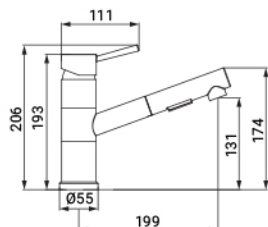

Novità
2021
RISPARMIO ACQUA

KANSAS

SCARUB1043CR

miscelatore monocomando lavello bocca alta doccetta 2 getti, doccetta estraibile aeratore Risparmio acqua (portata limitata a 9 l/min) corpo in ottone, finitura cromo, tubo acciaio, leva in metallo cartuccia a dischi ceramici Ø 35 mm fl essibili inox 3/8 F, lunghezza 40 cm certificati DVGW set di fissaggio facile e veloce

Sink mixer, high spout, with 2 spray pull-out hand shower, Water saving mousseur (capacity limited to 9 l/min), faucet body made of brass, chrome finish, steel pipe, metal lever, Ø 35 mm ceramic disc cartridge, 3/8F stainless steel flexible hoses 40 cm DVGW, rapid assembly kit

Spültischarmatur mit hohem Auslauf, Chromoberfläche, herausziehbare Spülbrause mit 2 Strahlarten, Stahlrohr, Hebel, Mousseur Wassereinsparung (Kapazität auf 9 l/min begrenzt), Armaturenkörper aus Messing, ø 35 mm Keramikkartusche, mit flexiblen Anschlussschläuchen 3/8F 40 cm aus Edelstahl DVGW, mit Schnellmontage-System

Mitigeur evier chromé, bec haut, douchette extractible à 2 jets, mousseur pour économie d'eau (capacité limitée à 9 l/min), corps en laiton, tuyau en acier, poignée en métal, cartouche céramique ø 35 mm, flexibles en acier inox 3/8F 40 cm DVGW, avec système de montage rapide