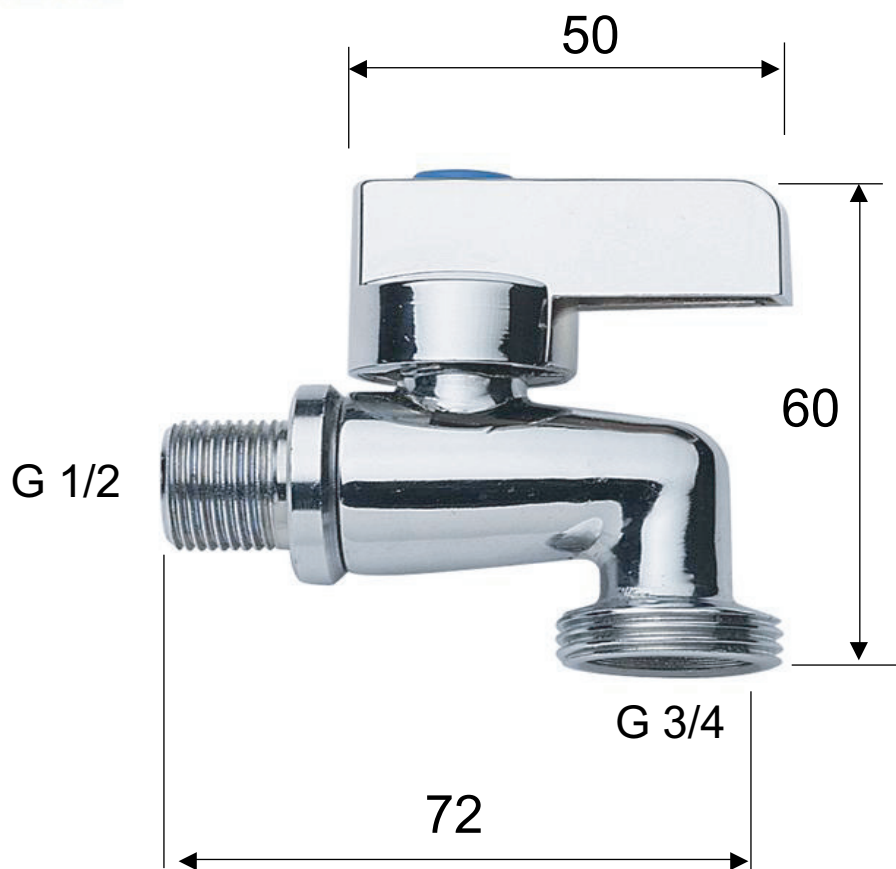

ART. COD.

197

PRESSIONE / PRESSURE

1	2	3	4	5
----------	----------	----------	----------	----------

bar

PORTATA / FLOW RATE

24	30	35	41	46
-----------	-----------	-----------	-----------	-----------

l/min

MATERIALI / MATERIALS

OTTONE CROMATO / CHROME PLATED BRASS

CROMATURA / CHROME PLATING

UNI EN 248

Via Leonardo da Vinci 83 - 20062 Cassano d'Adda (MI) Italy - Tel. +39-0363 364211

info@remer.eu www.remer.eu