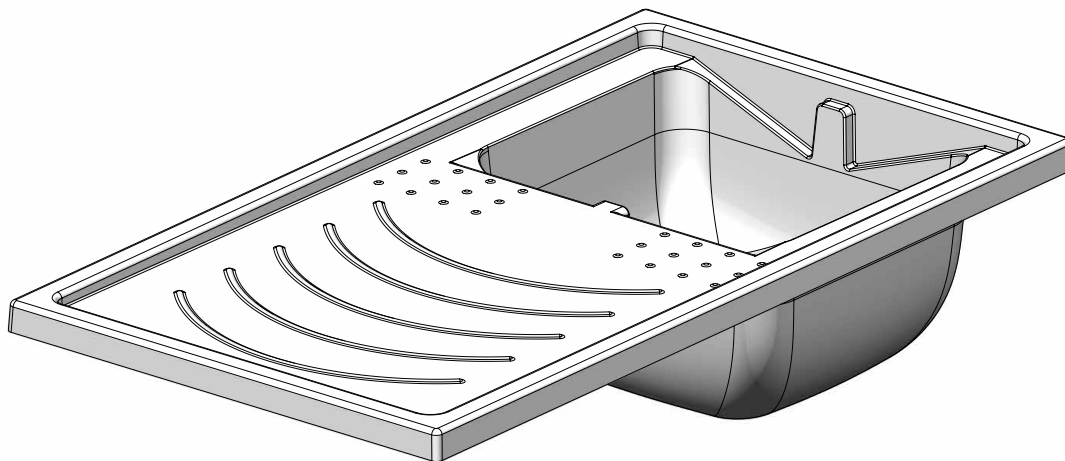

## ART. 6008SX – 6008SXOL – 6008DX – 6008DXOL

Mobile in nobilitato idrofugo W100, spessore 18 mm  
 Sportelli con angoli squadrati  
 Maniglie e piedini satinati  
 Vasca in polipropilene resistente agli acidi  
 Asse di lavaggio in polipropilene resistente agli acidi  
 Sifone autopulente completo di piletta e troppopieno  
 Piedini regolabili in altezza 15 mm  
 Vasca forabile per installazione rubinetto (rubinetto non incluso)  
 Scarico sifone a 35÷45 cm da terra

White washtub made of waterproof material W100, thickness 18 mm  
 Doors with square angles  
 Glazed door-handles and glazed feet  
 Basin made of acid resistant polypropylene  
 Washing board made of acid resistant polypropylene  
 Trap: self-cleaning, equipped with mounted drain and overflow  
 Height of the feet adjustable 15 mm  
 Basin perforable to install the faucet (faucet not included)  
 Siphon outlet 35÷45 cm from the floor

### Articoli / Articles

- |   |   |
|---|---|
|  | 6008SX – Mobile coprilavatrice bianco, con vasca a sinistra |
|  | 6008SXOL – Mobile coprilavatrice olmo, con vasca a sinistra |
|  | 6008DX – Mobile coprilavatrice bianco, con vasca a destra   |
|  | 6008DXOL – Mobile coprilavatrice olmo, con vasca a destra   |

# ART. 2035SX – 2035DX

Vasca in polipropilene 109 x 60 cm – Polypropylene basin 109 x 60 cm

\* Articoli disponibili: "2035dx" con vasca a destra e articolo "2035sx" con vasca a sinistra