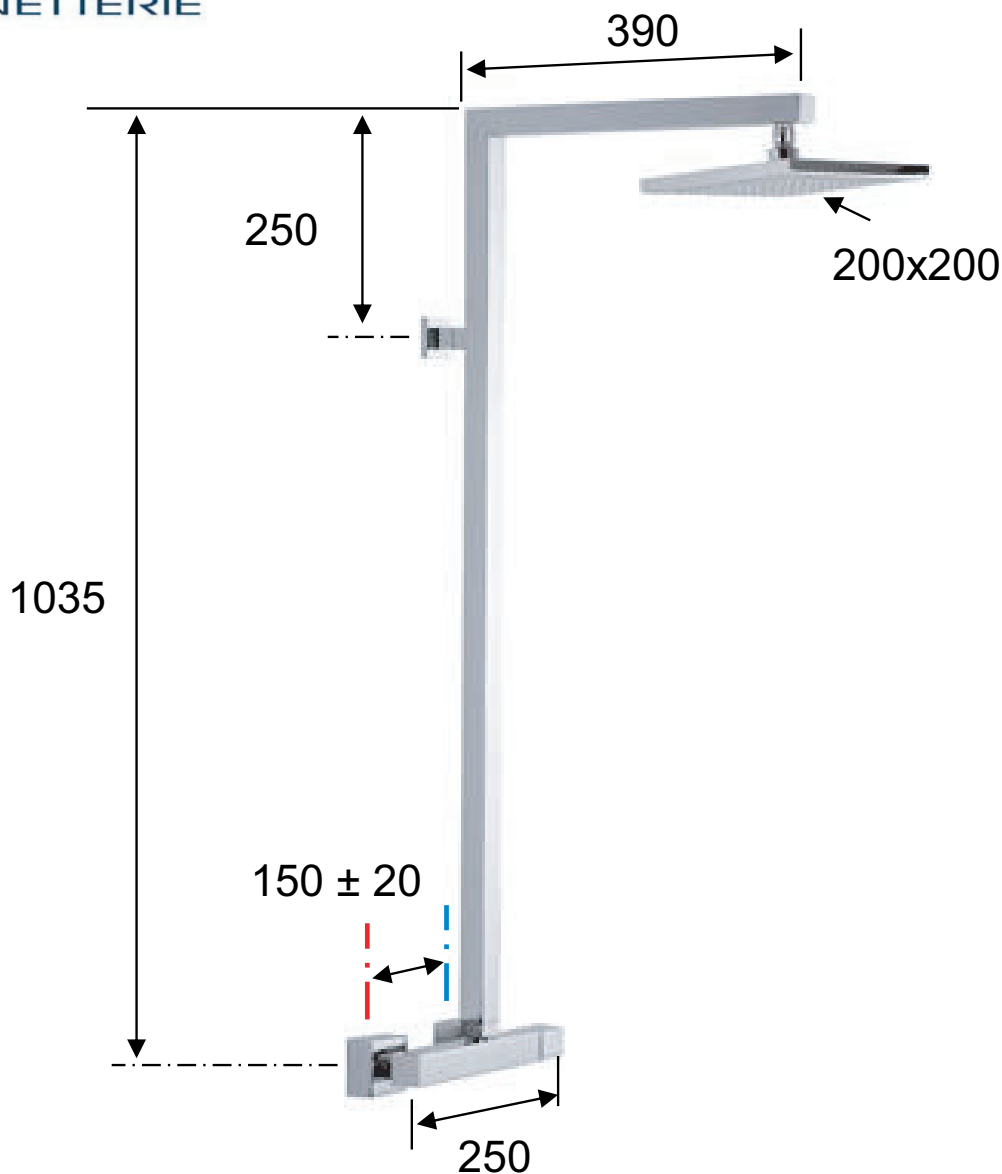

ART. COD.

Q 36

MATERIALI / MATERIALS

OTTONE CROMATO / CHROME PLATED BRASS

CROMATURA / CHROME PLATING

UNI EN 248