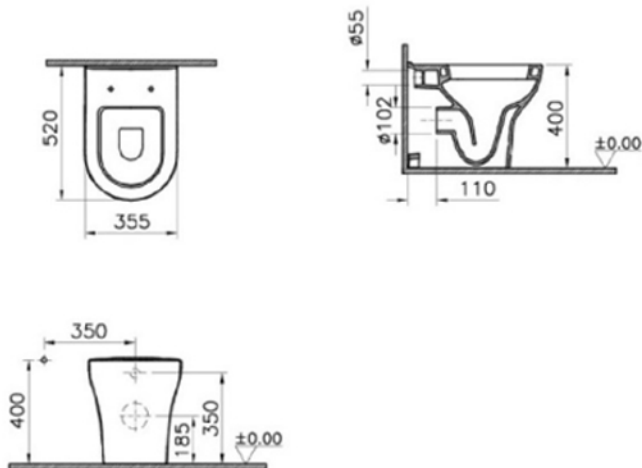

ZENTRUM

SFUCER0685VF

vaso pavimento filo muro zentrum

SCACER0686SE

sedile zentrum c/cerniere cromate

Standard boglanti
Standard connection
Standard Verbindung

SFUCER0684BF

bidet pavimento filo muro zentrum