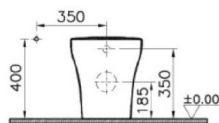

SFUCER0685VF
vaso pavimento filo muro zentrum

5796XXX-0288