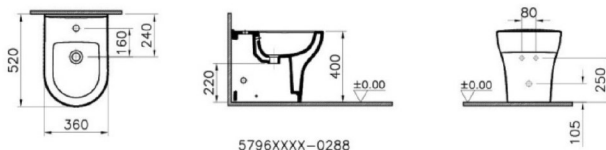

5796XXX-0288