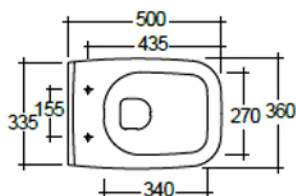

SCACER0550VA

vaso wc in ceramica, installazione filo muro, scarico (a pavimento o a parete) curva tecnica per scarico inclusa, sedile venduto separatamente

SCACER0557SE

sedile in termoidurente, cerniere in acciaio, per vaso wc filo muro e sospeso

SCACER0551BI

bidet in ceramica, installazione filo muro, monoforo, con troppopieno