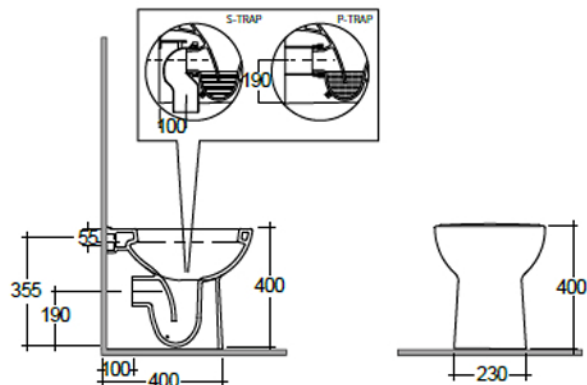

SCACER0550VA

vaso wc in ceramica, installazione filo muro, scarico (a pavimento o a parete) curva tecnica per scarico inclusa, sedile venduto separatamente

SCACER0557SE

sedile in termoidurente, cerniere in acciaio, per vaso wc filo muro e sospeso

SCACER0551BI

bidet in ceramica, installazione filo muro, monoforo, con troppopieno