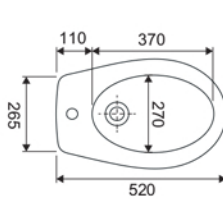

Lake

SFUCER0613VA

vaso wc in ceramica, installazione a terra, scarico pavimento, sedile venduto separatamente

SCACER0718SE

Sedile per serie Lake

SFUCER0614BI

bidet in ceramica, installazione a terra, monoforo, con troppopieno