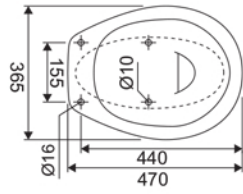

Lake

SFUCER0613VA

vaso wc in ceramica, installazione a terra, scarico pavimento, sedile venduto separatamente

SCACER0718SE

Sedile per serie Lake

SFUCER0614BI

bidet in ceramica, installazione a terra, monoforo, con troppopieno