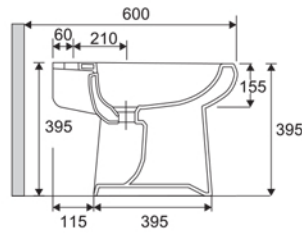

Lake

SFUCER0613VA

vaso wc in ceramica, installazione a terra, scarico pavimento, sedile venduto separatamente

SCACER0718SE

Sedile per serie Lake

SFUCER0614BI

bidet in ceramica, installazione a terra, monoforo, con troppopieno