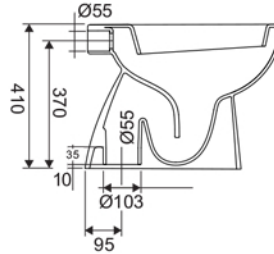

Lake

SFUCER0613VA

vaso wc in ceramica, installazione a terra, scarico pavimento, sedile venduto separatamente

SCACER0718SE

Sedile per serie Lake

SFUCER0614BI

bidet in ceramica, installazione a terra, monoforo, con troppopieno