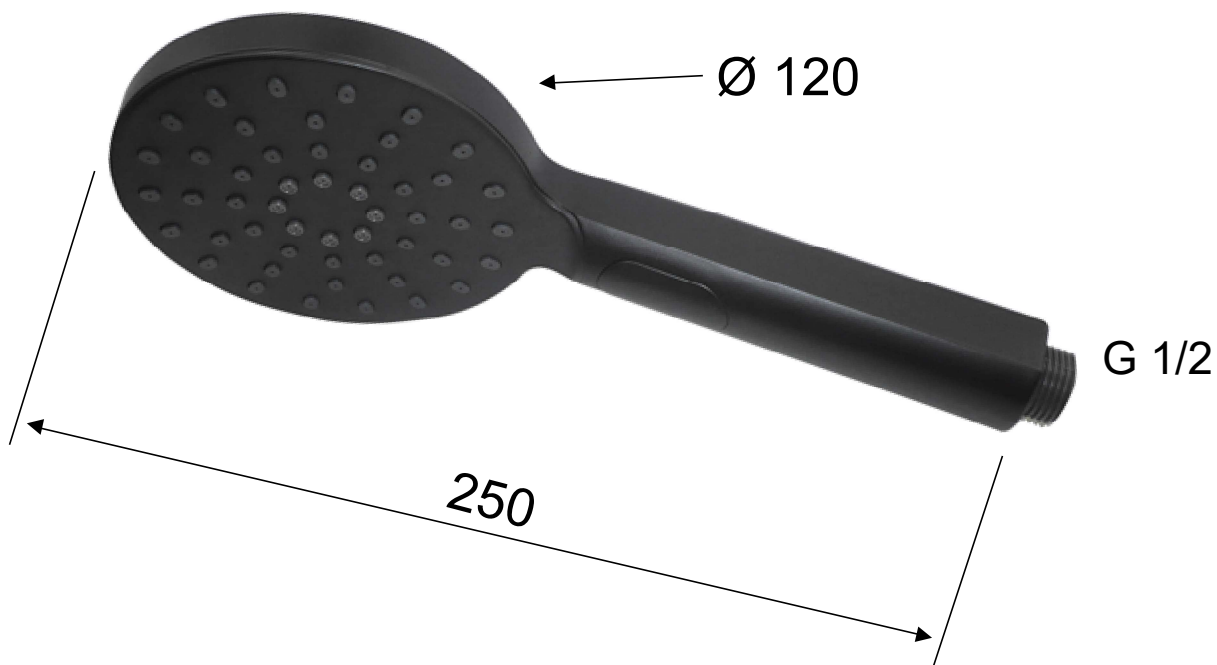

ART. COD.

318 MP NO

4 FUNZIONI / 4 FUNCTIONS

Ampia getto
pioggia a risparmio
idrico
Wide coverage
rain reduced flow
Water saving

Getto spray delicato ad ampia
copertura con getto vigoroso
all'esterno a risparmio idrico
Gentle aerated spray wide
medium coverage water
saving

Getto con massaggio
intenso a risparmio
idrico
Concentrated spray
massage water
saving

Getto soft aerato mischiato
ad un getto vigoroso a
risparmio idrico
Soft aerated and vigorous
massage water saving

MATERIALI / MATERIALS

NERO OPACO / MATT BLACK

**Doccetta
Anticalcare
Anti-limestone
Hand Shower**