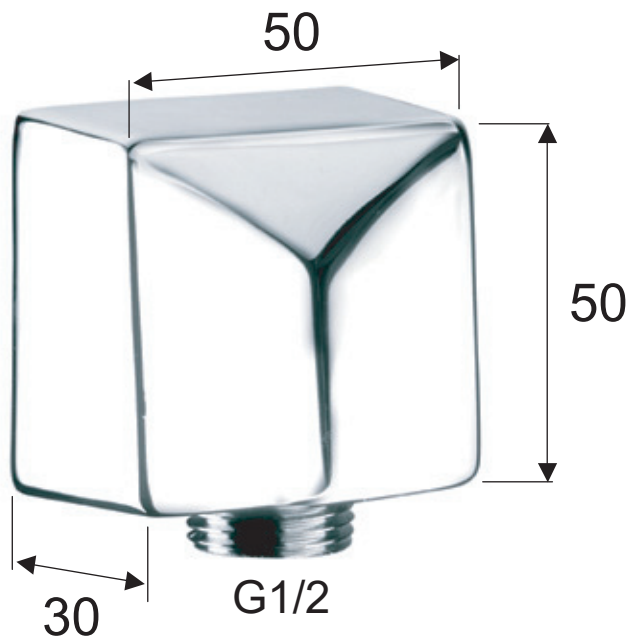

ART. COD.

**309 S**

ATTACCO A MURO  
WALL CONNECTION  
G 1/2 F

**MATERIALI / MATERIALS**

OTTONE CROMATO / CHROME PLATED BRASS

**CROMATURA / CHROME PLATING**

UNI EN 248

Via Leonardo da Vinci 83 - 20062 Cassano d'Adda (MI) Italy - Tel. +39-0363 364211