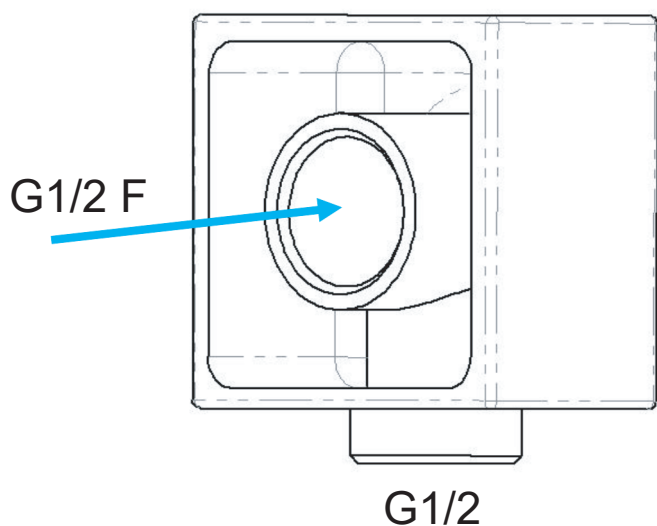

ART. COD.

**309 S**

ATTACCO A MURO  
WALL CONNECTION  
G 1/2 F

**MATERIALI / MATERIALS**

OTTONE CROMATO / CHROME PLATED BRASS

**CROMATURA / CHROME PLATING**

UNI EN 248

Via Leonardo da Vinci 83 - 20062 Cassano d'Adda (MI) Italy - Tel. +39-0363 364211