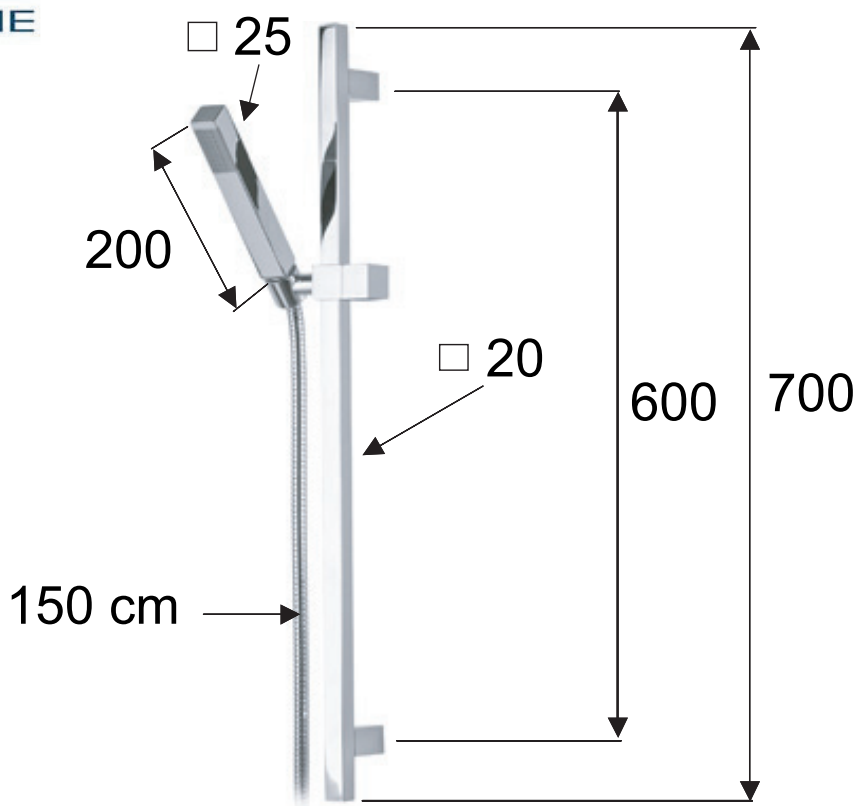

ART. COD.

317 S 317 SS

1 FUNZIONE / 1 FUNCTION

P MAX = 5 bar

Getto ad ampia
copertura effetto
pioggia
Wide coverage
rain

MATERIALI / MATERIALS

OTTONE CROMATO / CHROME PLATED BRASS

ABS CROMATO / CHROME PLATED ABS

CROMATURA / CHROME PLATING

UNI EN 248