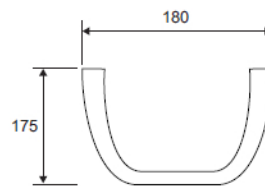

SFUCER0610LA

lavabo in ceramica, larghezza 60 cm

SFUCER0612CL

colonna in ceramica, installazione a terra