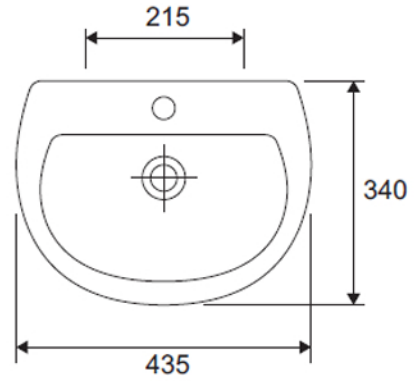

SFUCER0611LA

lavabo in ceramica, larghezza 45 cm

SFUCER0612CL

colonna in ceramica, installazione terra