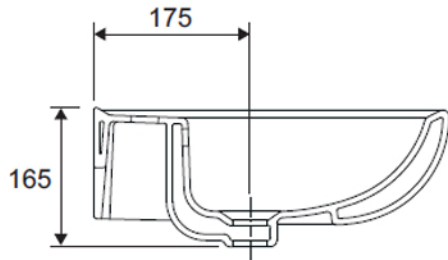

SFUCER0611LA

lavabo in ceramica, larghezza 45 cm

SFUCER0612CL

colonna in ceramica, installazione terra