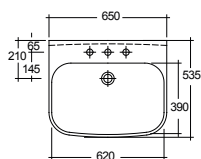

SCACER0554LA

lavabo in ceramica, larghezza 65 cm

SCACER0555CO

colonna in ceramica, installazione a terra

SCACER0554LA

lavabo in ceramica, larghezza 65 cm

SCACER0556SC

semicolonna in ceramica, installazione sospesa