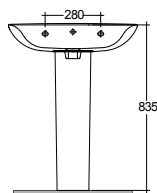

SCACER0554LA

lavabo in ceramica, larghezza 65 cm

SCACER0555CO

colonna in ceramica, installazione a terra

SCACER0554LA

lavabo in ceramica, larghezza 65 cm

SCACER0556SC

semicolonna in ceramica, installazione sospesa