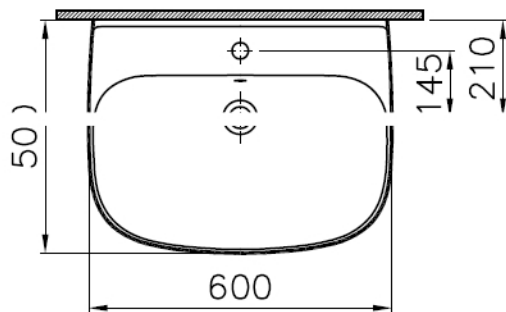

# SFUCER0687LA

Lavabo in ceramica, larghezza 60 cm

# SFUCER0695SC

Semicolonna in ceramica