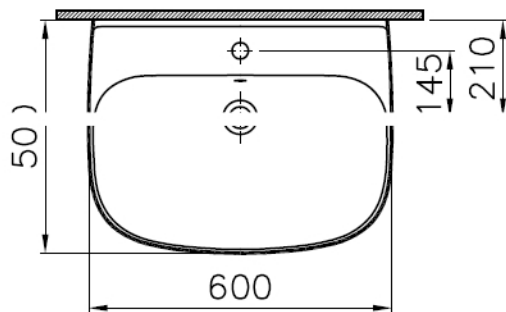

# SFUCER0687LA

Lavabo in ceramica, larghezza 60 cm